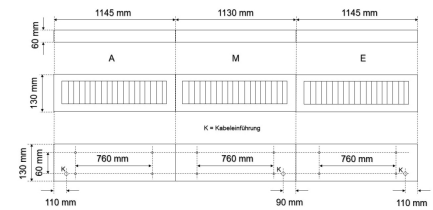

LED-Lichtband-Aufbau/Pendel-Rasterleuchte, direkt, weiß, rechteckig, Aluminium, UGR<19, IP20, L 1130 x B 130 mm

Systembild

Leuchtendaten

Elektrotechnik

Spannung	AC 220 - 240 V, 50 - 60 Hz
Elektrische Ausführung	DALI
Bemessungsleistung	bis 26 W
Lichtausbeute	130 lm/W

Leuchtmittel / Lichttechnik

Bemessungslichtstrom	bis 3.400 lm
Lichtfarbe / Farbtemperatur	830 / 3000 K
Farbwiedergabeindex	CRI>80
LED-Lebensdauer	L ₈₀ /B ₁₀ (T _a 25 °C) 50000 Stunden
Photobiologische Klasse	I
Lichtverteilung	direkt 100%
Abstrahlwinkel	direkt 60°

Werkstoffe / Maße / Gewichte

Gehäusematerial / -farbe	Stahlblech, weiß
Reflektor	hochglanz eloxiert
Maße	L 1130 mm; B 130 mm; H 60 mm;
Gewicht	4,000 kg

Prüfungen / Einsatzbedingungen

Montageart	Aufbau/Pendel
Schutzart	IP20
Schutzklasse	I
Stoßfestigkeit	IK02
Umgebungstemperatur T _a	-20 °C bis +35 °C

Schutzart IP20, Länge 1130 mm, Breite 130 mm, Höhe 60 mm, Gewicht 4 kg, Umgebungstemperatur T_a -20 °C bis +35 °C.

Anfangselement (A), Mittelelement (M), Endelement (E).

Inkl. LED-Treiber ENEC geprüft.

Fabrikat: FRISCH-Licht®