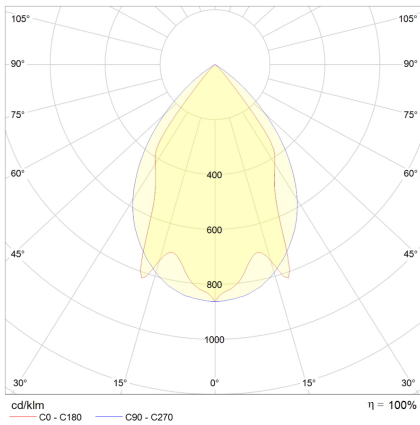

LED-Lichtband-Aufbau/Pendel-Rasterleuchte, direkt, weiß, rechteckig, Aluminium, UGR<19, IP20, L 1145 x B 130 mm

Systembild

Leuchtendaten

Elektrotechnik

Spannung	AC 220 - 240 V, 50 - 60 Hz
Elektrische Ausführung	DALI
Bemessungsleistung	bis 26 W
Lichtausbeute	130 lm/W

Leuchtmittel / Lichttechnik

Bemessungslichtstrom	bis 3.400 lm
Lichtfarbe / Farbtemperatur	830 / 3000 K
Farbwiedergabeindex	CRI>80
LED-Lebensdauer	L ₈₀ /B ₁₀ (T _a 25 °C) 50000 Stunden
Photobiologische Klasse	I
Lichtverteilung	direkt 100%
Abstrahlwinkel	direkt 60°

Werkstoffe / Maße / Gewichte

Gehäusematerial / -farbe	Stahlblech, weiß
Reflektor	hochglanz eloxiert
Maße	L 1145 mm; B 130 mm; H 60 mm;
Gewicht	4,000 kg

Prüfungen / Einsatzbedingungen

Montageart	Aufbau/Pendel
Schutzart	IP20
Schutzklasse	I
Stoßfestigkeit	IK02
Umgebungstemperatur T _a	-20 °C bis +35 °C

Schutzart IP20, Länge 1145 mm, Breite 130 mm, Höhe 60 mm, Gewicht 4 kg, Umgebungstemperatur T_a -20 °C bis +35 °C.

Anfangselement (A), Mittelelement (M), Endelement (E).

Inkl. LED-Treiber ENEC geprüft.

Fabrikat: FRISCH-Licht®