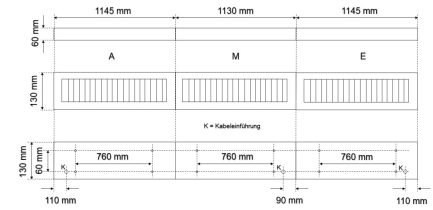

LED-Lichtband-Aufbau/Pendel-Rasterleuchte, direkt, weiß, rechteckig, Aluminium, UGR<19, IP20, L 1145 x B 130 mm

Systembild

Leuchtendaten

Elektrotechnik

Spannung	AC 220 - 240 V, 50 - 60 Hz
Elektrische Ausführung	DALI
Bemessungsleistung	bis 26 W
Lichtausbeute	130 lm/W

Leuchtmittel / Lichttechnik

Bemessungslichtstrom	bis 3.400 lm
Lichtfarbe / Farbtemperatur	830 / 3000 K
Farbwiedergabeindex	CRI>80
LED-Lebensdauer	L ₈₀ /B ₁₀ (T _a 25 °C) 50000 Stunden
Photobiologische Klasse	I
Lichtverteilung	direkt 100%
Abstrahlwinkel	direkt 60°

Werkstoffe / Maße / Gewichte

Gehäusematerial / -farbe	Stahlblech, weiß
Reflektor	hochglanz eloxiert
Maße	L 1145 mm; B 130 mm; H 60 mm;
Gewicht	4,000 kg

Prüfungen / Einsatzbedingungen

Montageart	Aufbau/Pendel
Schutzart	IP20
Schutzklasse	I
Stoßfestigkeit	IK02
Umgebungstemperatur T _a	-20 °C bis +35 °C

Schutzart IP20, Länge 1145 mm, Breite 130 mm, Höhe 60 mm, Gewicht 4 kg, Umgebungstemperatur T_a -20 °C bis +35 °C.

Anfangselement (A), Mittelelement (M), Endelement (E).

Inkl. LED-Treiber ENEC geprüft.

Fabrikat: FRISCH-Licht®