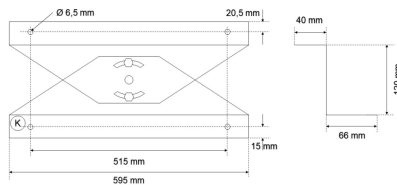

Datenblatt

HFL43 Halter variabel

Set-Halterung variabel weiß (Zubehör zu LED-Hallen-Flächenleuchten)

FRISCH-Licht[®]
Technische LED-Beleuchtung

Systembild

Zubehördaten

Werkstoffe / Maße / Gewichte

Material / Farbe	Stahlblech,
Maße	L 589 mm; B 80 mm; H 120 mm;
Gewicht	1,000 kg

Ausschreibungstext

HFL43 Halter variabel

Set-Halterung variabel weiß (Zubehör zu LED-Hallen-Flächenleuchten).

Gehäuse Stahlblech,

Farbe weiß,

Länge 589 mm, Breite 80 mm, Höhe 120 mm,

Gewicht 1 kg,

Die Halterung lässt sich stufenlos in jede Richtung um ca. 30 ° neigen.