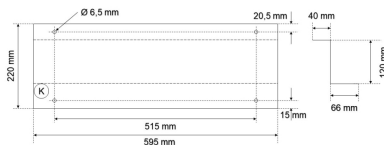

Datenblatt

HFL43 Halter fest

Set-Halterung fest weiß (Zubehör zu LED-Hallen-Flächenleuchten)

FRISCH-Licht[®]
Technische LED-Beleuchtung

Systembild

Zubehördaten

Ausschreibungstext

Werkstoffe / Maße / Gewichte

Material / Farbe	Stahlblech,
Maße	L 589 mm; B 106 mm; H 120 mm;
Gewicht	1,000 kg

HFL43 Halter fest

Set-Halterung fest weiß (Zubehör zu LED-Hallen-Flächenleuchten).

Gehäuse Stahlblech,

Farbe weiß,

Länge 589 mm, Breite 106 mm, Höhe 120 mm,