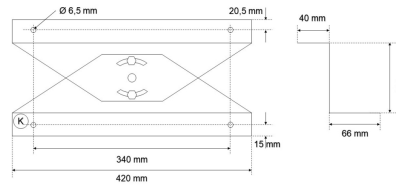

Datenblatt

HFL33 Halter variabel

Set-Halterung variabel weiß (Zubehör zu LED-Hallen-Flächenleuchten)

FRISCH-Licht[®]
Technische LED-Beleuchtung

Systembild

Zubehördaten

Werkstoffe / Maße / Gewichte

Material / Farbe	Stahlblech,
Maße	L 414 mm; B 80 mm; H 120 mm;
Gewicht	0,750 kg

Ausschreibungstext

HFL33 Halter variabel

Set-Halterung variabel weiß (Zubehör zu LED-Hallen-Flächenleuchten).

Gehäuse Stahlblech,

Farbe weiß,

Länge 414 mm, Breite 80 mm, Höhe 120 mm,

Gewicht 0,75 kg,

Die Halterung lässt sich stufenlos in jede Richtung um ca. 30 ° neigen.