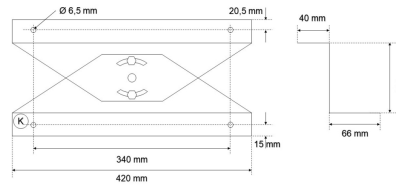

Datenblatt

HFL33 Halter variabel

Set-Halterung variabel weiß (Zubehör zu LED-Hallen-Flächenleuchten)

FRISCH-Licht®
Technische LED-Beleuchtung

Systembild

Zubehördaten

Werkstoffe / Maße / Gewichte

Material / Farbe	Stahlblech,
Maße	L 414 mm; B 80 mm; H 120 mm;
Gewicht	0,750 kg

Ausschreibungstext

HFL33 Halter variabel

Set-Halterung variabel weiß (Zubehör zu LED-Hallen-Flächenleuchten).

Gehäuse Stahlblech,

Farbe weiß,

Länge 414 mm, Breite 80 mm, Höhe 120 mm,

Gewicht 0,75 kg,

Die Halterung lässt sich stufenlos in jede Richtung um ca. 30 ° neigen.