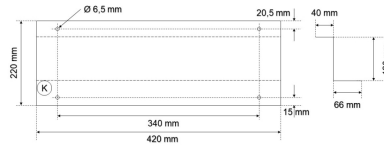

Zubehördaten

Ausschreibungstext

Werkstoffe / Maße / Gewichte

Material / Farbe	Stahlblech,
Maße	L 414 mm; B 106 mm; H 120 mm;
Gewicht	0,750 kg

HFL33 Halter fest

Set-Halterung fest weiß (Zubehör zu LED-Hallen-Flächenleuchten).

Gehäuse Stahlblech,

Farbe weiß,

Länge 414 mm, Breite 106 mm, Höhe 120 mm,

Gewicht 0,75 kg,

Fabrikat: FRISCH-Licht®

Typ: HFL33 Halter fest