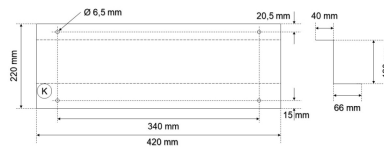

Datenblatt

HFL33 Halter fest

Set-Halterung fest weiß (Zubehör zu LED-Hallen-Flächenleuchten)

FRISCH-Licht®
Technische LED-Beleuchtung

Systembild

Zubehörcode

Ausschreibungstext

Werkstoffe / Maße / Gewichte

Material / Farbe	Stahlblech,
Maße	L 414 mm; B 106 mm; H 120 mm;
Gewicht	0,750 kg

HFL33 Halter fest

Set-Halterung fest weiß (Zubehör zu LED-Hallen-Flächenleuchten).

Gehäuse Stahlblech,

Farbe weiß,

Länge 414 mm, Breite 106 mm, Höhe 120 mm,