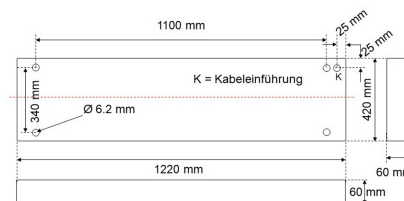

## HFL33 3340HS.27084DA

LED-Hallen-Flächenleuchte für Höhen bis 16m, weiß, rechteckig, IP40, L 1220 x B 420 mm

**FRISCH-Licht®**  
Technische LED-Beleuchtung

Systembild

#### Leuchtmittel / Lichttechnik

Bemessungslichtstrom	bis 26.500 lm
Lichtfarbe / Farbtemperatur	840 / 4000 K
Farbwiedergabeindex	CRI>80
LED-Lebensdauer	L <sub>80</sub> /B <sub>10</sub> (T <sub>q</sub> 25 °C) 50000 Stunden
Photobiologische Klasse	I
Lichtverteilung	direkt 100%
Abstrahlwinkel	direkt 40°

#### Werkstoffe / Maße / Gewichte

Gehäusematerial / -farbe	Stahlblech, weiß
Reflektor	Aluminium hochglänzend
Maße	L 1220 mm; B 420 mm; H 60 mm;
Gewicht	7,000 kg

### Ausschreibungstext

HFL33 3340HS.27084DA

LED-Hallen-Flächenleuchte für Höhen bis 16m, weiß, rechteckig, IP40, L 1220 x B 420 mm.  
DALI, , bis 26.500 lm, bis 183 W,  
Lichtausbeute 144 Lumen/Watt,  
Lichtfarbe 840, neutralweiß, 4000 Kelvin,  
Farbwiedergabeindex CRI>80,  
Lebensdauer L80/B10 (T<sub>q</sub> 25 °C)  
50000 Stunden.  
Abdeckung PMMA transparent,  
Gehäuse Stahlblech,  
Farbe weiß,  
Reflektor Aluminium hochglänzend,  
Lichtverteilung direkt 100%,  
Abstrahlwinkel 40°,  
Schutzklasse I,  
Stoßfestigkeit IK04,  
Schutzart IP40,  
Länge 1220 mm, Breite 420 mm, Höhe 60 mm,  
Gewicht 7 kg,  
Umgebungstemperatur Ta -20 °C bis +35 °C.  
Für Raumhöhe bis ca. 16 m. Mit Gewinde M6 zur Befestigung an Ketten.  
Inkl. LED-Treiber ENEC geprüft.