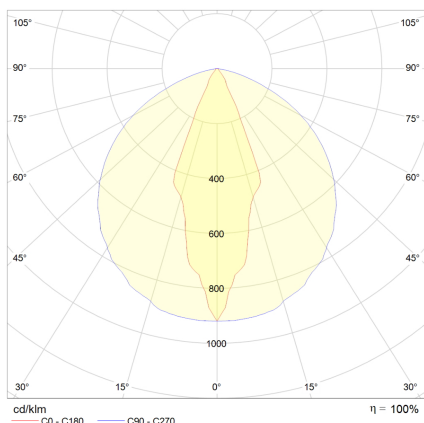

## HFL33 3340HS.27084DA

LED-Hallen-Flächenleuchte für Höhen bis 16m, weiß, rechteckig, IP40, L 1220 x B 420 mm

**FRISCH-Licht®**  
Technische LED-Beleuchtung

Systembild

#### Leuchtmittel / Lichttechnik

Bemessungslichtstrom	bis 26.500 lm
Lichtfarbe / Farbtemperatur	840 / 4000 K
Farbwiedergabeindex	CRI>80
LED-Lebensdauer	L <sub>80</sub> /B <sub>10</sub> (T <sub>q</sub> 25 °C) 50000 Stunden
Photobiologische Klasse	I
Lichtverteilung	direkt 100%
Abstrahlwinkel	direkt 40°

#### Werkstoffe / Maße / Gewichte

Gehäusematerial / -farbe	Stahlblech, weiß
Reflektor	Aluminium hochglänzend
Maße	L 1220 mm; B 420 mm; H 60 mm;
Gewicht	7,000 kg

### Ausschreibungstext

HFL33 3340HS.27084DA

LED-Hallen-Flächenleuchte für Höhen bis 16m, weiß, rechteckig, IP40, L 1220 x B 420 mm.  
DALI, , bis 26.500 lm, bis 183 W,  
Lichtausbeute 144 Lumen/Watt,  
Lichtfarbe 840, neutralweiß, 4000 Kelvin,  
Farbwiedergabeindex CRI>80,  
Lebensdauer L80/B10 (T<sub>q</sub> 25 °C)  
50000 Stunden.  
Abdeckung PMMA transparent,  
Gehäuse Stahlblech,  
Farbe weiß,  
Reflektor Aluminium hochglänzend,  
Lichtverteilung direkt 100%,  
Abstrahlwinkel 40°,  
Schutzklasse I,  
Stoßfestigkeit IK04,  
Schutzart IP40,  
Länge 1220 mm, Breite 420 mm, Höhe 60 mm,  
Gewicht 7 kg,  
Umgebungstemperatur Ta -20 °C bis +35 °C.  
Für Raumhöhe bis ca. 16 m. Mit Gewinde M6 zur Befestigung an Ketten.  
Inkl. LED-Treiber ENEC geprüft.