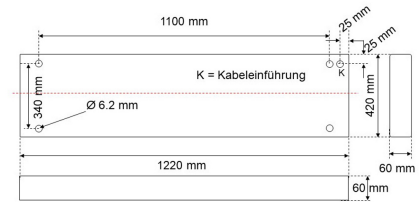

## HFL33 3265HS.26084DA

LED-Hallen-Flächenleuchte für Höhen bis 8m, weiß, rechteckig, IP40, L 1220 x B 420 mm

**FRISCH-Licht®**  
Technische LED-Beleuchtung

Systembild

#### Leuchtmittel / Lichttechnik

Bemessungslichtstrom	bis 26.100 lm
Lichtfarbe / Farbtemperatur	840 / 4000 K
Farbwiedergabeindex	CRI>80
LED-Lebensdauer	L <sub>80</sub> /B <sub>10</sub> (T <sub>q</sub> 25 °C) 50000 Stunden
Photobiologische Klasse	I
Lichtverteilung	direkt 100%
Abstrahlwinkel	direkt 85°

#### Werkstoffe / Maße / Gewichte

Gehäusematerial / -farbe	Stahlblech, weiß
Reflektor	Aluminium hochglänzend
Maße	L 1220 mm; B 420 mm; H 60 mm;
Gewicht	9,000 kg

### Ausschreibungstext

HFL33 3265HS.26084DA

LED-Hallen-Flächenleuchte für Höhen bis 8m, weiß, rechteckig, IP40, L 1220 x B 420 mm.  
DALI, , bis 26.100 lm, bis 183 W,  
Lichtausbeute 142 Lumen/Watt,  
Lichtfarbe 840, neutralweiß, 4000 Kelvin,  
Farbwiedergabeindex CRI>80,  
Lebensdauer L80/B10 (T<sub>q</sub> 25 °C)  
50000 Stunden.  
Abdeckung PMMA transparent,  
Gehäuse Stahlblech,  
Farbe weiß,  
Reflektor Aluminium hochglänzend,  
Lichtverteilung direkt 100%,  
Abstrahlwinkel 85°,  
Schutzklasse I,  
Stoßfestigkeit IK04,  
Schutzart IP65,  
Länge 1220 mm, Breite 420 mm, Höhe 60 mm,  
Gewicht 9 kg,  
Umgebungstemperatur Ta -20 °C bis +35 °C.  
Für Raumhöhe bis ca. 8 m. Mit Gewinde M6 zur Befestigung an Ketten.  
Inkl. LED-Treiber ENEC geprüft.  
Fabrikat: FRISCH-Licht®  
Typ: HFL33 3265HS.26084DA