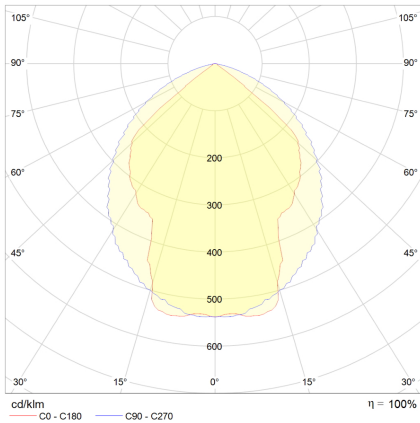

## HFL33 3265HS.26084DA

LED-Hallen-Flächenleuchte für Höhen bis 8m, weiß, rechteckig, IP40, L 1220 x B 420 mm

**FRISCH-Licht®**  
Technische LED-Beleuchtung

Systembild

#### Leuchtmittel / Lichttechnik

Bemessungslichtstrom	bis 26.100 lm
Lichtfarbe / Farbtemperatur	840 / 4000 K
Farbwiedergabeindex	CRI>80
LED-Lebensdauer	L <sub>80</sub> /B <sub>10</sub> (T <sub>q</sub> 25 °C) 50000 Stunden
Photobiologische Klasse	I
Lichtverteilung	direkt 100%
Abstrahlwinkel	direkt 85°

#### Werkstoffe / Maße / Gewichte

Gehäusematerial / -farbe	Stahlblech, weiß
Reflektor	Aluminium hochglänzend
Maße	L 1220 mm; B 420 mm; H 60 mm;
Gewicht	9,000 kg