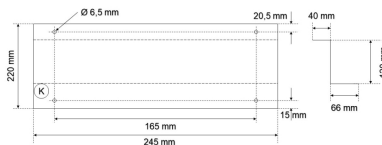

Datenblatt

HFL23 Halter fest

Set-Halterung fest weiß (Zubehör zu LED-Hallen-Flächenleuchten)

FRISCH-Licht[®]
Technische LED-Beleuchtung

Systembild

Zubehördaten

Ausschreibungstext

Werkstoffe / Maße / Gewichte

Material / Farbe	Stahlblech,
Maße	L 239 mm; B 106 mm; H 120 mm;
Gewicht	0,500 kg

HFL23 Halter fest

Set-Halterung fest weiß (Zubehör zu LED-Hallen-Flächenleuchten).

Gehäuse Stahlblech,

Farbe weiß,

Länge 239 mm, Breite 106 mm, Höhe 120 mm,