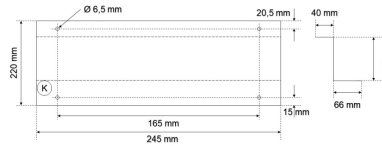

Datenblatt

HFL23 Halter fest

Set-Halterung fest weiß (Zubehör zu LED-Hallen-Flächenleuchten)

FRISCH-Licht[®]
Technische LED-Beleuchtung

Systembild

Zubehördaten

Ausschreibungstext

Werkstoffe / Maße / Gewichte

Material / Farbe	Stahlblech,
Maße	L 239 mm; B 106 mm; H 120 mm;
Gewicht	0,500 kg

HFL23 Halter fest

Set-Halterung fest weiß (Zubehör zu LED-Hallen-Flächenleuchten).

Gehäuse Stahlblech,

Farbe weiß,

Länge 239 mm, Breite 106 mm, Höhe 120 mm,