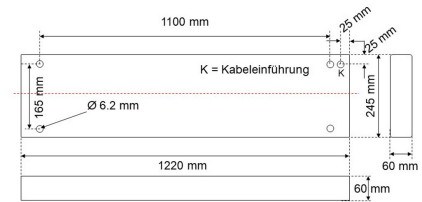

## HFL23 3240HS.13084

LED-Hallen-Flächenleuchte für Höhen bis 8m, weiß, rechteckig, IP40, L 1220 x B 245 mm

**FRISCH-Licht®**  
Technische LED-Beleuchtung

Systembild

#### Leuchtmittel / Lichttechnik

Bemessungslichtstrom	13100 lm
Lichtfarbe / Farbtemperatur	840 / 4000 K
Farbwiedergabeindex	CRI>80
LED-Lebensdauer	L <sub>80</sub> /B <sub>10</sub> (T <sub>q</sub> 25 °C) 50000 Stunden
Photobiologische Klasse	I
Lichtverteilung	direkt 100%
Abstrahlwinkel	direkt 85°

#### Werkstoffe / Maße / Gewichte

Gehäusematerial / -farbe	Stahlblech, weiß
Reflektor	Aluminium hochglänzend
Maße	L 1220 mm; B 245 mm; H 60 mm;
Gewicht	4,500 kg

### Ausschreibungstext

HFL23 3240HS.13084

LED-Hallen-Flächenleuchte für Höhen bis 8m, weiß, rechteckig, IP40, L 1220 x B 245 mm. schaltbar, , 13100 lm, 91 W, Lichtausbeute 143 Lumen/Watt, Lichtfarbe 840, neutralweiß, 4000 Kelvin, Farbwiedergabeindex CRI>80, Lebensdauer L80/B10 (T<sub>q</sub> 25 °C) 50000 Stunden. Abdeckung PMMA transparent, Gehäuse Stahlblech, Farbe weiß, Reflektor Aluminium hochglänzend, Lichtverteilung direkt 100%, Abstrahlwinkel 85°, Schutzklasse I, Stoßfestigkeit IK04, Schutzart IP40, Länge 1220 mm, Breite 245 mm, Höhe 60 mm, Gewicht 4,5 kg, Umgebungstemperatur Ta -20 °C bis +35 °C. Für Raumhöhe bis ca. 8 m. Mit Gewinde M6 zur Befestigung an Ketten. Inkl. LED-Treiber ENEC geprüft.