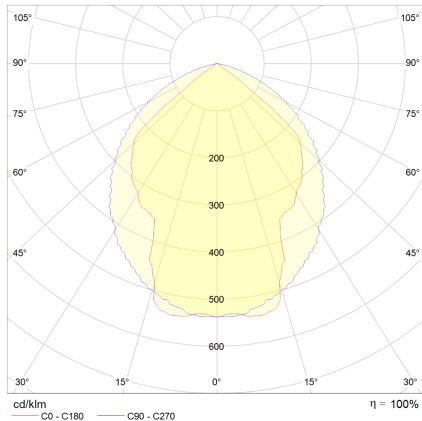

## HFL23 3240HS.13084

LED-Hallen-Flächenleuchte für Höhen bis 8m, weiß, rechteckig, IP40, L 1220 x B 245 mm

**FRISCH-Licht®**  
Technische LED-Beleuchtung

Systembild

#### Leuchtmittel / Lichttechnik

Bemessungslichtstrom	13100 lm
Lichtfarbe / Farbtemperatur	840 / 4000 K
Farbwiedergabeindex	CRI>80
LED-Lebensdauer	L <sub>80</sub> /B <sub>10</sub> (T <sub>q</sub> 25 °C) 50000 Stunden
Photobiologische Klasse	I
Lichtverteilung	direkt 100%
Abstrahlwinkel	direkt 85°

#### Werkstoffe / Maße / Gewichte

Gehäusematerial / -farbe	Stahlblech, weiß
Reflektor	Aluminium hochglänzend
Maße	L 1220 mm; B 245 mm; H 60 mm;
Gewicht	4,500 kg