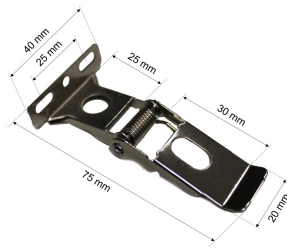

Datenblatt

FK 6 Set ELP

Federklammer Set aus Stahl (Zubehör für gesägte Decken zu BLP13 und BLP14)

FRISCH-Licht®
Technische LED-Beleuchtung

Systembild

Zubehördaten

Ausschreibungstext

Werkstoffe / Maße / Gewichte

Material / Farbe	Stahl,
Maße	L 40 mm; B 75 mm;
Gewicht	0,350 kg

FK 6 Set ELP

Federklammer Set aus Stahl (Zubehör für gesägte Decken zu BLP13 und BLP14) .
Stunden.

Gehäuse Stahl,
Farbe Stahl,
Länge 40 mm, Breite 75 mm,
Gewicht 0,35 kg,
Set wird in Einzelteilen geliefert. Montagevorteil,
Komplett steckbar ohne Verschraubung.

Fabrikat: FRISCH-Licht®
Typ: FK 6 Set ELP