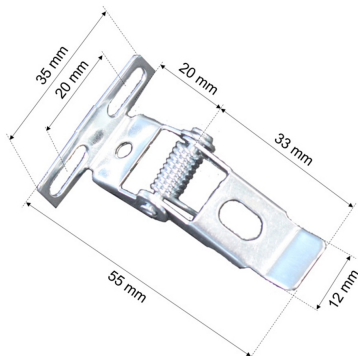

## FK 6 Set BLP

Federklammer Set aus Stahl (Zubehör für gesägte Decken zu BLP23 und BLP24)

**FRISCH-Licht®**  
Technische LED-Beleuchtung

Systembild

#### Werkstoffe / Maße / Gewichte

Material / Farbe	Stahl,
Maße	L 40 mm; B 75 mm;
Gewicht	0,350 kg

FK 6 Set BLP

Federklammer Set aus Stahl (Zubehör für gesägte Decken zu BLP23 und BLP24).  
Stunden.  
Gehäuse Stahl,  
Farbe weiß,  
Länge 40 mm, Breite 75 mm,  
Gewicht 0,348 kg,  
Set wird in Einzelteilen geliefert. Montagevorteil,  
Komplett steckbar ohne Verschraubung.