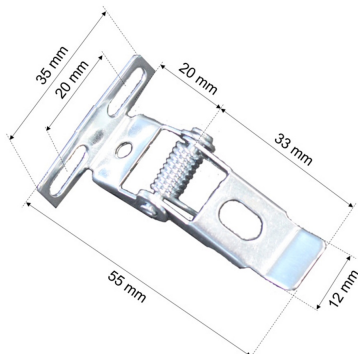

Datenblatt

FK 6 Set BLP

Federklammer Set aus Stahl (Zubehör für gesägte Decken zu BLP23 und BLP24)

FRISCH-Licht®
Technische LED-Beleuchtung

Systembild

Zubehördaten

Werkstoffe / Maße / Gewichte

Material / Farbe	Stahl,
Maße	L 40 mm; B 75 mm;
Gewicht	0,350 kg

Ausschreibungstext

FK 6 Set BLP

Federklammer Set aus Stahl (Zubehör für gesägte Decken zu BLP23 und BLP24).

Stunden.

Gehäuse Stahl,

Farbe weiß,

Länge 40 mm, Breite 75 mm,

Gewicht 0,348 kg,

Set wird in Einzelteilen geliefert. Montagevorteil,

Komplett steckbar ohne Verschraubung.

Fabrikat: FRISCH-Licht®

Typ: FK 6 Set BLP