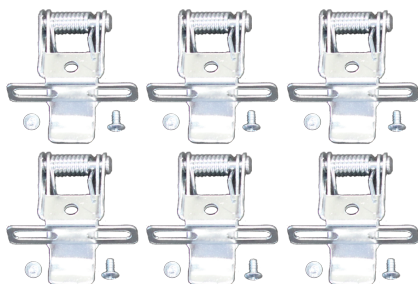

Datenblatt

FK 6 Set BLP

Federklammer Set aus Stahl (Zubehör für gesägte Decken zu BLP23 und BLP24)

FRISCH-Licht®
Technische LED-Beleuchtung

Zubehördaten

Werkstoffe / Maße / Gewichte

Material / Farbe	Stahl,
Maße	L 40 mm; B 75 mm;
Gewicht	0,350 kg

Ausschreibungstext

FK 6 Set BLP

Federklammer Set aus Stahl (Zubehör für gesägte Decken zu BLP23 und BLP24).

Stunden.

Gehäuse Stahl,

Farbe weiß,

Länge 40 mm, Breite 75 mm,

Gewicht 0,348 kg,

Set wird in Einzelteilen geliefert. Montagevorteil,

Komplett steckbar ohne Verschraubung.

Fabrikat: FRISCH-Licht®

Typ: FK 6 Set BLP