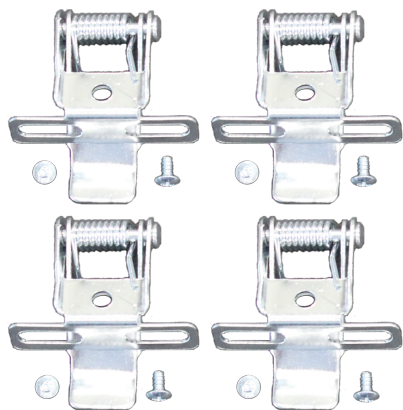

Datenblatt

FK 4 Set BLP

Federklammer Set aus Stahl (Zubehör für gesägte Decken zu BLP41)

FRISCH-Licht®
Technische LED-Beleuchtung

Systembild

Zubehördaten

Werkstoffe / Maße / Gewichte

Material / Farbe	Stahl,
Maße	L 40 mm; B 75 mm;
Gewicht	0,230 kg

Ausschreibungstext

FK 4 Set BLP

Federklammer Set aus Stahl (Zubehör für gesägte Decken zu BLP41).

Stunden.

Gehäuse Stahl,

Farbe weiß,

Länge 40 mm, Breite 75 mm,

Gewicht 0,232 kg,

Set wird in Einzelteilen geliefert. Montagevorteil,

Komplett steckbar ohne Verschraubung.

Fabrikat: FRISCH-Licht®

Typ: FK 4 Set BLP