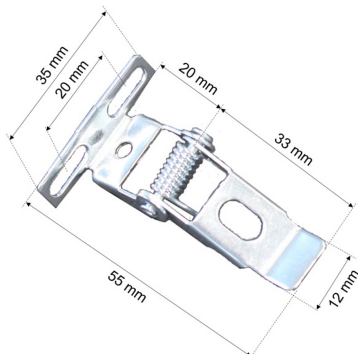

Datenblatt

FK 4 Set BLP

Federklammer Set aus Stahl (Zubehör für gesägte Decken zu BLP41)

FRISCH-Licht®
Technische LED-Beleuchtung

Systembild

Zubehördaten

Werkstoffe / Maße / Gewichte

Material / Farbe	Stahl,
Maße	L 40 mm; B 75 mm;
Gewicht	0,230 kg

Ausschreibungstext

FK 4 Set BLP

Federklammer Set aus Stahl (Zubehör für gesägte Decken zu BLP41).

Stunden.

Gehäuse Stahl,

Farbe weiß,

Länge 40 mm, Breite 75 mm,

Gewicht 0,232 kg,

Set wird in Einzelteilen geliefert. Montagevorteil,

Komplett steckbar ohne Verschraubung.

Fabrikat: FRISCH-Licht®

Typ: FK 4 Set BLP