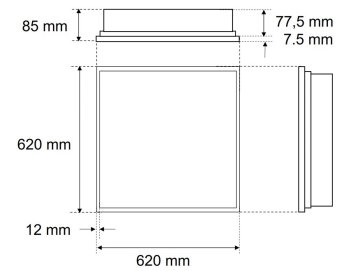

Datenblatt

ERB41 1254WB.11984

LED-Einbau-Rasterleuchte ballwurfsicher, weiß, quadratisch, verstärktes Raster weiß, IP20, L 620 x B 620 mm

FRISCH-Licht®
Technische LED-Beleuchtung

Deckenausschnitt:
605 x 605 mm
DS = max. 75 mm
DS = Deckenstärke

DS = max. 40 mm
DS = Deckenstärke

Systembild

Leuchtendaten

Elektrotechnik

Spannung	AC 220 - 240 V, 50 - 60 Hz
Elektrische Ausführung	schaltbar
Bemessungsleistung	95 W
Lichtausbeute	125 lm/W

Leuchtmittel / Lichttechnik

Werkstoffe / Maße / Gewichte

Gehäusematerial / -farbe	Stahlblech, weiß ähnlich RAL 9003
Reflektor	weiß beschichtet zusätzlich mit Rundstäben verstärkt und verschraubt
Maße	L 620 mm; B 620 mm; DA 605 x 605 mm; ET 77,5 mm;
Gewicht	6,500 kg

Prüfungen / Einsatzbedingungen

Montageart	Einbau
Schutzart	IP20
Schutzklasse	I
Stoßfestigkeit	IK10
Umgebungstemperatur T _a	-20 °C bis +35 °C

Ausschreibungstext

ERB41 1254WB.11984

LED-Einbau-Rasterleuchte ballwurfsicher, weiß, quadratisch, verstärktes Raster weiß, IP20, L 620 x B 620 mm.
schaltbar, , 11900 lm, 95 W,
Lichtausbeute 125 Lumen/Watt,
Lichtfarbe 840, neutralweiß, 4000 Kelvin,
Farbwiedergabeindex CRI>80,
Lebensdauer L80/B50 (T_q 25 °C)
100.000 Stunden.
Gehäuse Stahlblech,
Farbe weiß, ähnlich RAL 9003,
Reflektor weiß beschichtet zusätzlich mit Rundstäben verstärkt und verschraubt,
Lichtverteilung direkt 100%,
Abstrahlwinkel 85°,
Schutzklasse I,
Stoßfestigkeit IK10,
Schutzart IP20,
Länge 620 mm, Breite 620 mm,
Deckenausschnitt 605 x 605 mm, ET 77,5 mm,
Gewicht 6,5 kg,
Umgebungstemperatur T_a -20 °C bis +35 °C.
Geeignet für Fußball und Tennis.
Inkl. LED-Treiber ENEC geprüft.