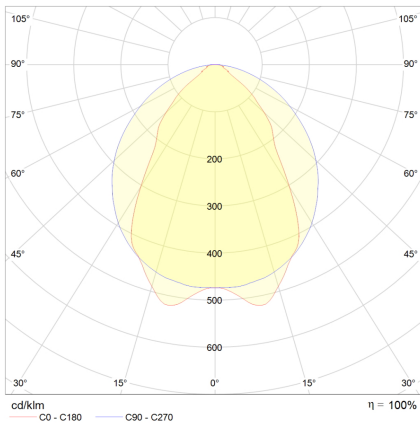

Datenblatt

ERB41 1254HB.5984

LED-Einbau-Rasterleuchte ballwurfsicher, weiß, quadratisch, Aluminium Reflektor, IP20, L 620 x B 620 mm

FRISCH-Licht®
Technische LED-Beleuchtung

Deckenausschnitt:
605 x 605 mm

DS = max. 75 mm
DS = Deckenstärke

DS = max. 40 mm
DS = Deckenstärke

Systembild

Leuchtendaten

Elektrotechnik

Spannung	AC 220 - 240 V, 50 - 60 Hz
Elektrische Ausführung	schaltbar
Bemessungsleistung	47 W
Lichtausbeute	125 lm/W

Leuchtmittel / Lichttechnik

Bemessungslichtstrom	5900 lm
Lichtfarbe / Farbtemperatur	840 / 4000 K
Farbwiedergabeindex	CRI>80
LED-Lebensdauer	L ₈₀ /B ₅₀ (T _q 25 °C) 100000 Stunden
Photobiologische Klasse	I
Lichtverteilung	direkt 100%
Abstrahlwinkel	direkt 65°

schaltbar, , 5900 lm, 47 W, Lichtausbeute 125 Lumen/Watt, Lichtfarbe 840, neutralweiß, 4000 Kelvin, Farbwiedergabeindex CRI>80, Lebensdauer L80/B50 (T_q 25 °C) 100.000 Stunden.

Gehäuse Stahlblech, Farbe weiß, ähnlich RAL 9003, Reflektor hochglanz eloxiert zusätzlich mit Rundstäben verstärkt und verschraubt, Lichtverteilung direkt 100%, Abstrahlwinkel 65°, Schutzklasse I, Stoßfestigkeit IK10, Schutzart IP20, Länge 620 mm, Breite 620 mm, Deckenausschnitt 605 x 605 mm, ET 77,5 mm, Gewicht 6,5 kg, Umgebungstemperatur T_a -20 °C bis +35 °C. Geeignet für Fußball und Tennis. Inkl. LED-Treiber ENEC geprüft.