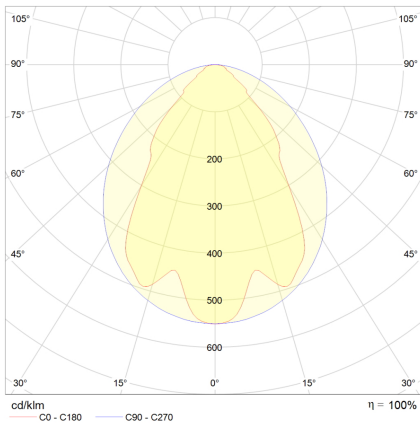

Datenblatt

ERB34 1253PC.17584DA

LED-Einbau-Rasterleuchte ballwurfsicher, weiß, rechteckig, Aluminium Reflektor + PC-Scheibe, IP40, L 1545 x B 445 mm

FRISCH-Licht®
Technische LED-Beleuchtung

Systembild

Leuchtendaten

Elektrotechnik

Spannung	AC 220 - 240 V, 50 - 60 Hz
Elektrische Ausführung	DALI2
Bemessungsleistung	bis 145 W
Lichtausbeute	121 lm/W

Leuchtmittel / Lichttechnik

Bemessungslichtstrom	bis 17.500 lm
Lichtfarbe / Farbtemperatur	840 / 4000 K
Farbwiedergabeindex	CRI>80
LED-Lebensdauer	L ₈₀ /B ₅₀ (T _q 25 °C) 100000 Stunden
Photobiologische Klasse	I
Lichtverteilung	direkt 100%
Abstrahlwinkel	direkt 65°

Werkstoffe / Maße / Gewichte

Gehäusematerial / -farbe	Stahlblech, weiß ähnlich RAL 9003
Reflektor	hochglanz eloxiert zusätzlich mit Rundstäben verstärkt und verschraubt
Maße	L 1545 mm; B 445 mm; DA 1530 x 430 mm; ET 77,5 mm;
Gewicht	13,000 kg

DALI, , bis 17.500 lm, bis 145 W, Lichtausbeute 121 Lumen/Watt, Lichtfarbe 840, neutralweiß, 4000 Kelvin, Farbwiedergabeindex CRI>80, Lebensdauer L80/B50 (T_q 25 °C) 100.000 Stunden.

Abdeckung Polycarbonat transparent, Gehäuse Stahlblech, Farbe weiß, ähnlich RAL 9003, Reflektor hochglanz eloxiert zusätzlich mit Rundstäben verstärkt und verschraubt, Lichtverteilung direkt 100%, Abstrahlwinkel 65°, Schutzklasse I, Stoßfestigkeit IK10, Schutzart IP40, Länge 1545 mm, Breite 445 mm, Deckenausschnitt 1530 x 430 mm, ET 77,5 mm, Gewicht 13 kg, Umgebungstemperatur T_a -20 °C bis +35 °C. Geeignet für Fußball, Tennis, Squash. Inkl. LED-Treiber ENEC geprüft.