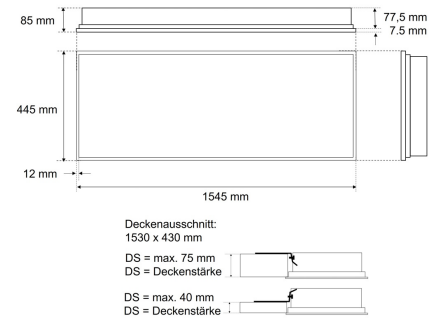

Datenblatt

ERB34 1253PC.17584DA

LED-Einbau-Rasterleuchte ballwurfsicher, weiß, rechteckig, Aluminium Reflektor + PC-Scheibe, IP40, L 1545 x B 445 mm

FRISCH-Licht®
Technische LED-Beleuchtung

Systembild

Leuchtendaten

Werkstoffe / Maße / Gewichte

Gehäusematerial / -farbe	Stahlblech, weiß ähnlich RAL 9003
Reflektor	hochglanz eloxiert zusätzlich mit Rundstäben verstärkt und verschraubt
Maße	L 1545 mm; B 445 mm; DA 1530 x 430 mm; ET 77,5 mm;
Gewicht	13,000 kg

Prüfungen / Einsatzbedingungen

Montageart	Einbau
Schutzart	IP40
Schutzklasse	I
Stoßfestigkeit	IK10
Umgebungstemperatur T _a	-20 °C bis +35 °C

Ausschreibungstext

ERB34 1253PC.17584DA

LED-Einbau-Rasterleuchte ballwurfsicher, weiß, rechteckig, Aluminium Reflektor + PC-Scheibe, IP40, L 1545 x B 445 mm.

DALI, , bis 17.500 lm, bis 145 W, Lichtausbeute 121 Lumen/Watt, Lichtfarbe 840, neutralweiß, 4000 Kelvin, Farbwiedergabeindex CRI>80, Lebensdauer L80/B50 (T_q 25 °C) 100.000 Stunden.

Abdeckung Polycarbonat transparent, Gehäuse Stahlblech, Farbe weiß, ähnlich RAL 9003, Reflektor hochglanz eloxiert zusätzlich mit Rundstäben verstärkt und verschraubt, Lichtverteilung direkt 100%, Abstrahlwinkel 65°, Schutzklasse I, Stoßfestigkeit IK10, Schutzart IP40, Länge 1545 mm, Breite 445 mm, Deckenausschnitt 1530 x 430 mm, ET 77,5 mm, Gewicht 13 kg, Umgebungstemperatur T_a -20 °C bis +35 °C. Geeignet für Fußball, Tennis, Squash. Inkl. LED-Treiber ENEC geprüft.