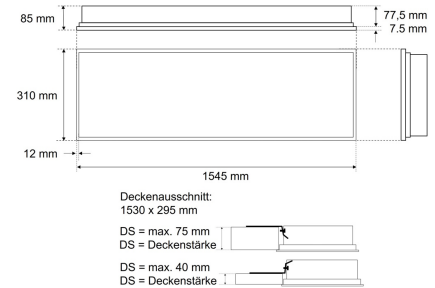

Datenblatt

ERB24 1252PC.12384DA

LED-Einbau-Rasterleuchte ballwurfsicher, weiß, rechteckig, Aluminium Reflektor + PC-Scheibe, IP40, L 1545 x B 310 mm

FRISCH-Licht®
Technische LED-Beleuchtung

Systembild

Leuchtendaten

Werkstoffe / Maße / Gewichte

Gehäusematerial / -farbe	Stahlblech, weiß ähnlich RAL 9003
Reflektor	hochglanz eloxiert zusätzlich mit Rundstäben verstärkt und verschraubt
Maße	L 1545 mm; B 310 mm; DA 1530 x 295 mm; ET 77,5 mm;
Gewicht	7,500 kg

Prüfungen / Einsatzbedingungen

Montageart	Einbau
Schutzart	IP40
Schutzklasse	I
Stoßfestigkeit	IK10
Umgebungstemperatur T _a	-20 °C bis +35 °C

Ausschreibungstext

ERB24 1252PC.12384DA

LED-Einbau-Rasterleuchte ballwurfsicher, weiß, rechteckig, Aluminium Reflektor + PC-Scheibe, IP40, L 1545 x B 310 mm.

DALI, , bis 12.300 lm, bis 102 W, Lichtausbeute 121 Lumen/Watt, Lichtfarbe 840, neutralweiß, 4000 Kelvin, Farbwiedergabeindex CRI>80, Lebensdauer L80/B50 (T_q 25 °C) 100.000 Stunden.

Abdeckung Polycarbonat transparent, Gehäuse Stahlblech, Farbe weiß, ähnlich RAL 9003, Reflektor hochglanz eloxiert zusätzlich mit Rundstäben verstärkt und verschraubt, Lichtverteilung direkt 100%, Abstrahlwinkel 65°, Schutzklasse I, Stoßfestigkeit IK10, Schutzart IP40, Länge 1545 mm, Breite 310 mm, Deckenausschnitt 1530 x 295 mm, ET 77,5 mm, Gewicht 7,5 kg, Umgebungstemperatur T_a -20 °C bis +35 °C. Geeignet für Fußball, Tennis, Squash. Inkl. LED-Treiber ENEC geprüft.