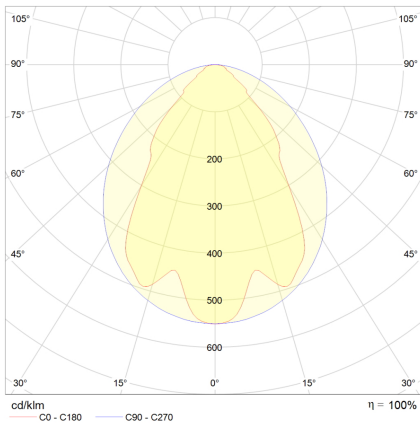

Datenblatt

ERB24 1252PC.12384DA

LED-Einbau-Rasterleuchte ballwurfsicher, weiß, rechteckig, Aluminium Reflektor + PC-Scheibe, IP40, L 1545 x B 310 mm

FRISCH-Licht®
Technische LED-Beleuchtung

Systembild

Leuchtendaten

Elektrotechnik

Spannung	AC 220 - 240 V, 50 - 60 Hz
Elektrische Ausführung	DALI2
Bemessungsleistung	bis 102 W
Lichtausbeute	121 lm/W

Leuchtmittel / Lichttechnik

Bemessungslichtstrom	bis 12.300 lm
Lichtfarbe / Farbtemperatur	840 / 4000 K
Farbwiedergabeindex	CRI>80
LED-Lebensdauer	L ₈₀ /B ₅₀ (T _q 25 °C) 100000 Stunden
Photobiologische Klasse	I
Lichtverteilung	direkt 100%
Abstrahlwinkel	direkt 65°

Werkstoffe / Maße / Gewichte

Gehäusematerial / -farbe	Stahlblech, weiß ähnlich RAL 9003
Reflektor	hochglanz eloxiert zusätzlich mit Rundstäben verstärkt und verschraubt
Maße	L 1545 mm; B 310 mm; DA 1530 x 295 mm; ET 77,5 mm;
Gewicht	7,500 kg

DALI, , bis 12.300 lm, bis 102 W, Lichtausbeute 121 Lumen/Watt, Lichtfarbe 840, neutralweiß, 4000 Kelvin, Farbwiedergabeindex CRI>80, Lebensdauer L80/B50 (T_q 25 °C) 100.000 Stunden.

Abdeckung Polycarbonat transparent, Gehäuse Stahlblech, Farbe weiß, ähnlich RAL 9003, Reflektor hochglanz eloxiert zusätzlich mit Rundstäben verstärkt und verschraubt, Lichtverteilung direkt 100%, Abstrahlwinkel 65°, Schutzklasse I, Stoßfestigkeit IK10, Schutzart IP40, Länge 1545 mm, Breite 310 mm, Deckenausschnitt 1530 x 295 mm, ET 77,5 mm, Gewicht 7,5 kg, Umgebungstemperatur T_a -20 °C bis +35 °C. Geeignet für Fußball, Tennis, Squash. Inkl. LED-Treiber ENEC geprüft.