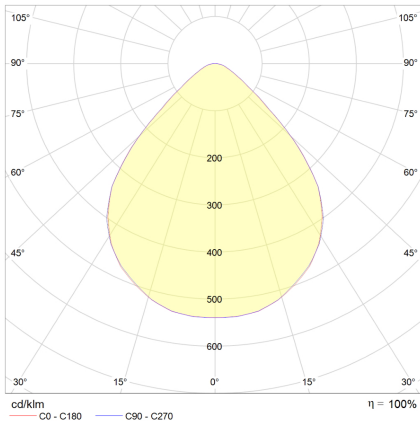

Datenblatt

ELP46 2040MP.4083L

LED-Einlegepanel, mikroprismatisch, Modul 600, Standard, IP44, UGR<19

FRISCH-Licht®
Technische LED-Beleuchtung

Leuchtendaten

Elektrotechnik

Spannung	Treiber abhängig
Elektrische Ausführung	Treiber abhängig
Bemessungsleistung	bis 36 W
Lichtausbeute	111 lm/W

Leuchtmittel / Lichttechnik

Bemessungslichtstrom	bis 4.000 lm
Lichtfarbe / Farbtemperatur	830 / 3000 K
Farbwiedergabeindex	CRI>80
LED-Lebensdauer	L₈₀/B₁₀ (T_q 25 °C) 50.000 Stunden
Photobiologische Klasse	I
Lichtverteilung	direkt 100%
Abstrahlwinkel	direkt 90°

Werkstoffe / Maße / Gewichte

Gehäusematerial / -farbe	Aluminium, weiß
Abdeckung	PMMA mikroprismatisch
Maße	L 595 mm; B 595 mm; ET 14 (inkl. Treiber 50) mm;
Gewicht	2,65 kg

Prüfungen / Einsatzbedingungen

Montageart	Einlege
Schutzart	IP44
Schutzklasse	II
Stoßfestigkeit	IK05
Umgebungstemperatur T_a	-20 °C bis +35 °C

Ausschreibungstext

ELP46 2040MP.4083L

LED-Einlegepanel, mikroprismatisch, Modul 600, Standard, IP44, UGR<19.

Tr. abhängig, bis 4.000 lm, bis 36 W, Lichtausbeute 111 Lumen/Watt, Lichtfarbe 830, warmweiß, 3000 Kelvin, Farbwiedergabeindex CRI>80, Lebensdauer L80/B10 (T_q 25 °C) 50.000 Stunden.

Abdeckung PMMA mikroprismatisch, Entblendung UGR<19, für Bildschirmarbeitsplatz geeignet.

Gehäuse Aluminium, Farbe weiß, Lichtverteilung direkt 100%, Abstrahlwinkel 90°, Schutzklasse II, SELV, Stoßfestigkeit IK05, Schutzart IP44 raumseitig,

Länge 595 mm, Breite 595 mm, ET 14 (inkl. Treiber 50) mm,

Gewicht 2,65 kg,

Umgebungstemperatur T_a -20 °C bis +35 °C.

LED-Treiber bitte separat bestellen.

Fabrikat: FRISCH-Licht®

Typ: ELP46 2040MP.4083L

Optional

schaltbar, Multipower, Phasenanschnitt/-abschnitt, DALI, DIM 1-10 V, Pusch-DIM, CLO Ready, Notlicht, AC/DC, Durchgangsverdrahtungsmöglichkeit, Einbaurahmen für Metallkassettendecken, opale Abdeckung BAP 3000 cd/m², Lichtfarbe 4000 K