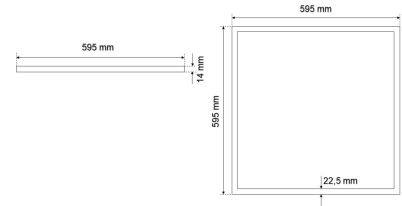

## ELP46 2040MP.4083L

LED-Einlegepanel, mikroprismatisch, Modul 600, Standard, IP44, UGR<19

**FRISCH-Licht®**  
Technische LED-Beleuchtung

Systembild

#### Elektrotechnik

Spannung	Treiber abhängig
Elektrische Ausführung	Treiber abhängig
Bemessungsleistung	bis 36 W
Lichtausbeute	111 lm/W

#### Leuchtmittel / Lichttechnik

Bemessungslichtstrom	bis 4.000 lm
Lichtfarbe / Farbtemperatur	830 / 3000 K
Farbwiedergabeindex	CRI>80
LED-Lebensdauer	L <sub>80</sub> /B <sub>10</sub> (T <sub>q</sub> 25 °C) 50.000 Stunden
Photobiologische Klasse	I
Lichtverteilung	direkt 100%
Abstrahlwinkel	direkt 90°

#### Werkstoffe / Maße / Gewichte

Gehäusematerial / -farbe	Aluminium, weiß
Abdeckung	PMMA mikroprismatisch
Maße	L 595 mm; B 595 mm; ET 14 (inkl. Treiber 50) mm;
Gewicht	2,65 kg