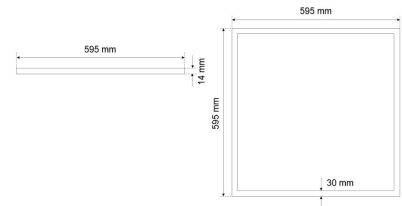

Datenblatt

ELP46 2040A.4786L

LED-Einlegepanel, Standard, weiß, Modul 600, quadratisch, opal, IP44, 595 x B 595 mm

FRISCH-Licht®
Technische LED-Beleuchtung

Systembild

Leuchtdaten

Elektrotechnik

| | |
|------------------------|------------------|
| Spannung | Treiber abhängig |
| Elektrische Ausführung | Treiber abhängig |
| Bemessungsleistung | bis 36 W |
| Lichtausbeute | bis 131 lm/W |

Werkstoffe / Maße / Gewichte

| | |
|--------------------------|--|
| Gehäusematerial / -farbe | Aluminium, weiß ähnlich RAL 9003 |
| Abdeckung | PMMA opal |
| Maße | L 595 mm; B 595 mm; ET 14 (inkl. Treiber 50) mm; |
| Gewicht | 2,650 kg |

Ausschreibungstext

ELP46 2040A.4786L

LED-Einlegepanel, Standard, weiß, Modul 600, quadratisch, opal, IP44, 595 x B 595 mm .

Tr. abhängig, bis 4.700 lm, bis 36 W, Lichtausbeute bis 131 Lumen/Watt, Lichtfarbe 865, tageslichtweiß, 6500 Kelvin, Farbwiedergabeindex CRI>80, Lebensdauer L80/B10 (Tq 25 °C) 50000 Stunden.

Abdeckung PMMA opal, Entblendung BAP 3000 cd/m², für Bildschirmarbeitsplatz geeignet. Gehäuse Aluminium, Farbe weiß, ähnlich RAL 9003, Lichtverteilung direkt 100%, Abstrahlwinkel 100°, Schutzklasse II, SELV, Stoßfestigkeit IK05, Schutzart IP44 raumseitig, Länge 595 mm, Breite 595 mm, ET 14 (inkl. Treiber 50) mm, Gewicht 2,65 kg, Umgebungstemperatur Ta -20 °C bis +35 °C. LED-Treiber bitte separat bestellen.