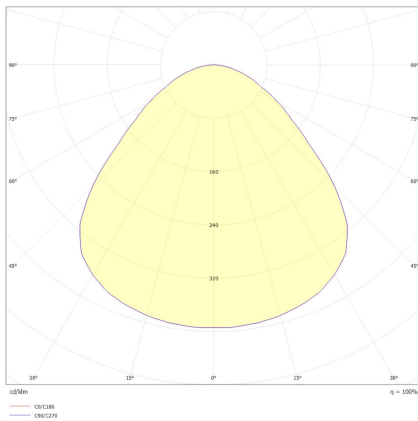

Datenblatt

ELP46 2040A.4786L

LED-Einlegepanel, Standard, weiß, Modul 600, quadratisch, opal, IP44, 595 x B 595 mm

FRISCH-Licht®
Technische LED-Beleuchtung

Systembild

Leuchtdaten

Elektrotechnik

| | |
|------------------------|------------------|
| Spannung | Treiber abhängig |
| Elektrische Ausführung | Treiber abhängig |
| Bemessungsleistung | bis 36 W |
| Lichtausbeute | bis 131 lm/W |

Leuchtmittel / Lichttechnik

| | |
|-----------------------------|---|
| Bemessungslichtstrom | bis 4.700 lm |
| Lichtfarbe / Farbtemperatur | 865 / 6500 K |
| Farbwiedergabeindex | CRI>80 |
| LED-Lebensdauer | L ₈₀ /B ₁₀ (T _q 25 °C) 50000 Stunden |
| Photobiologische Klasse | I |
| Lichtverteilung | direkt 100% |
| Abstrahlwinkel | direkt 100° |

Werkstoffe / Maße / Gewichte

| | |
|--------------------------|--|
| Gehäusematerial / -farbe | Aluminium, weiß ähnlich RAL 9003 |
| Abdeckung | PMMA opal |
| Maße | L 595 mm; B 595 mm; ET 14 (inkl. Treiber 50) mm; |
| Gewicht | 2,650 kg |

Ausschreibungstext

ELP46 2040A.4786L

LED-Einlegepanel, Standard, weiß, Modul 600, quadratisch, opal, IP44, 595 x B 595 mm .

Tr. abhängig, bis 4.700 lm, bis 36 W, Lichtausbeute bis 131 Lumen/Watt, Lichtfarbe 865, tageslichtweiß, 6500 Kelvin, Farbwiedergabeindex CRI>80, Lebensdauer L80/B10 (Tq 25 °C) 50000 Stunden.