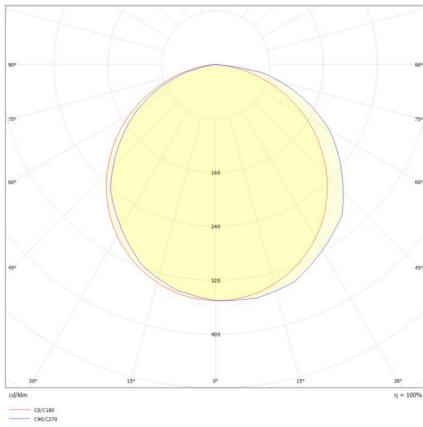

## ELP41 2054A.5894L

LED-Einlegepanel, Premium, weiß, Modul 625, quadratisch, opal, UGR<19, CRI>90, IP54, L 620 x B 620 mm

**FRISCH-Licht®**  
Technische LED-Beleuchtung

Systembild

#### Leuchtmittel / Lichttechnik

Bemessungslichtstrom	bis 5.800 lm
Lichtfarbe / Farbtemperatur	940 / 4000 K
Farbwiedergabeindex	CRI>90
LED-Lebensdauer	L <sub>80</sub> /B <sub>10</sub> (T <sub>a</sub> 25 °C) 50.000/100.000* Stunden
Photobiologische Klasse	I
Lichtverteilung	direkt 100%
Abstrahlwinkel	direkt 100°

#### Werkstoffe / Maße / Gewichte

Gehäusematerial / -farbe	Aluminium, weiß ähnlich RAL 9003
Abdeckung	PC opal
Maße	L 620 mm; B 620 mm; ET 14 (inkl. Treiber 50) mm;
Gewicht	3,100 kg