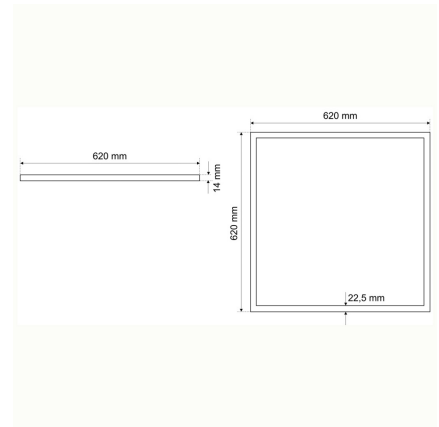

## ELP41 2054A.5894L

LED-Einlegepanel, Premium, weiß, Modul 625, quadratisch, opal, UGR<19, CRI>90, IP54, L 620 x B 620 mm

**FRISCH-Licht®**  
Technische LED-Beleuchtung

Systembild

#### Werkstoffe / Maße / Gewichte

Gehäusematerial / -farbe	Aluminium, weiß ähnlich RAL 9003
Abdeckung	PC opal
Maße	L 620 mm; B 620 mm; ET 14 (inkl. Treiber 50) mm;
Gewicht	3,100 kg

### Ausschreibungstext

ELP41 2054A.5894L

LED-Einlegepanel, Premium, weiß, Modul 625, quadratisch, opal, UGR<19, CRI>90, IP54, L 620 x B 620 mm.

Tr. abhängig, bis 1050 mA, bis 5.800 lm, bis 40 W, Lichtausbeute bis 150 Lumen/Watt, Lichtfarbe 940, neutralweiß, 4000 Kelvin, Farbwiedergabeindex CRI>90, Lebensdauer L80/B10 (T<sub>a</sub> 25 °C) 50.000/100.000\* Stunden.

Schutzart IP54 raumseitig,

Länge 620 mm, Breite 620 mm, ET 14 (inkl. Treiber 50) mm,

Gewicht 3,1 kg,

Umgebungstemperatur T<sub>a</sub> -20 °C bis +35 °C.

LED-Treiber bitte separat bestellen.

Fabrikat: FRISCH-Licht®