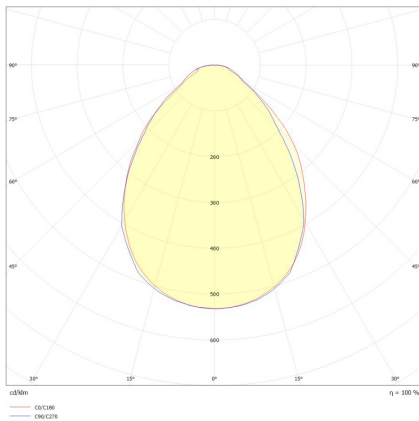

## ELP14 2063MA.6083L

LED-Einlegepanel, weiß, Modul 625, rechteckig, MICROPAL®, UGR<19, IP44, L 1545 x B 190 mm

**FRISCH-Licht®**  
Technische LED-Beleuchtung

Systembild

### Leuchtdaten

#### Leuchtmittel / Lichttechnik

Bemessungslichtstrom	bis 6.000 lm
Lichtfarbe / Farbtemperatur	830 (warmweiß) / 3000 K
Farbwiedergabeindex	CRI>80
LED-Lebensdauer	L <sub>80</sub> /B <sub>10</sub> (T <sub>q</sub> 25 °C) 50.000 Stunden
Photobiologische Klasse	I
Lichtverteilung	direkt 100%
Abstrahlwinkel	direkt 90°

#### Werkstoffe / Maße / Gewichte

Gehäusematerial / -farbe	Aluminium, weiß ähnlich RAL 9003
Abdeckung	PMMA MICROPAL®
Maße	L 1545 mm; B 190 mm; DA 1525 mm; DA 175 mm; ET 11,5 mm; ET 50 mm
Gewicht	2,640 kg