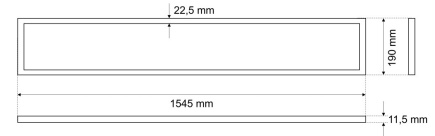

## ELP14 2063MA.6083L

LED-Einlegepanel, weiß, Modul 625, rechteckig, MICROPAL®, UGR<19, IP44, L 1545 x B 190 mm

**FRISCH-Licht®**  
Technische LED-Beleuchtung

Systembild

#### Werkstoffe / Maße / Gewichte

Gehäusematerial / -farbe	Aluminium, weiß ähnlich RAL 9003
Abdeckung	PMMA MICROPAL®
Maße	L 1545 mm; B 190 mm; DA 1525 mm; DA 175 mm; ET 11,5 mm; ET 50 mm
Gewicht	2,640 kg

### Ausschreibungstext

ELP14 2063MA.6083L

LED-Einlegepanel, weiß, Modul 625, rechteckig, MICROPAL®, UGR<19, IP44, L 1545 x B 190 mm. Tr. abhängig, bis 1400 mA, bis 6.000 lm, bis 50 W, Lichtausbeute bis 134 Lumen/Watt, Lichtfarbe 830, warmweiß, 3000 Kelvin, Farbwiedergabeindex CRI>80, Lebensdauer L80/B10 (T<sub>q</sub> 25 °C) 50000 Stunden. Abdeckung PMMA MICROPAL®, Entblendung UGR<19, für Bildschirmarbeitsplatz geeignet. Gehäuse Aluminium, Farbe weiß, ähnlich RAL 9003, Lichtverteilung direkt 100%, Abstrahlwinkel 90°, Schutzklasse II, SELV, Stoßfestigkeit IK05, Schutzart IP44 raumseitig, Länge 1545 mm, Breite 190 mm, DA 1525 x 175 mm, ET 11,5 (inkl. Treiber 50) mm, Gewicht 2,64 kg, Umgebungstemperatur T<sub>a</sub> -20 °C bis +35 °C. LED-Treiber bitte separat bestellen.