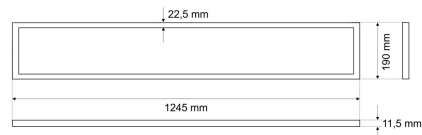

## ELP13 2063MA.3984L

LED-Einlegepanel, weiß, Modul 625, rechteckig, MICROPAL®, UGR<19, IP44, L 1245 x B 190 mm

**FRISCH-Licht®**  
Technische LED-Beleuchtung

Systembild

#### Werkstoffe / Maße / Gewichte

Gehäusematerial / -farbe	Aluminium, weiß ähnlich RAL 9003
Abdeckung	PMMA MICROPAL®
Maße	L 1245 mm; B 190 mm; DA 1225 mm; DA 175 mm; ET 11,5 mm; ET 50 mm
Gewicht	2,090 kg

### Ausschreibungstext

ELP13 2063MA.3984L

LED-Einlegepanel, weiß, Modul 625, rechteckig, MICROPAL®, UGR<19, IP44, L 1245 x B 190 mm. Tr. abhängig, bis 1050 mA, bis 3.900 lm, bis 30 W, Lichtausbeute bis 147 Lumen/Watt, Lichtfarbe 840, neutralweiß, 4000 Kelvin, Farbwiedergabeindex CRI>80, Lebensdauer L80/B10 (T<sub>q</sub> 25 °C) 50000 Stunden. Abdeckung PMMA MICROPAL®, Entblendung UGR<19, für Bildschirmarbeitsplatz geeignet. Gehäuse Aluminium, Farbe weiß, ähnlich RAL 9003, Lichtverteilung direkt 100%, Abstrahlwinkel 90°, Schutzklasse II, SELV, Stoßfestigkeit IK05, Schutzart IP44 raumseitig, Länge 1245 mm, Breite 190 mm, DA 1225 x 175 mm, ET 11,5 (inkl. Treiber 50) mm, Gewicht 2,09 kg, Umgebungstemperatur T<sub>a</sub> -20 °C bis +35 °C. LED-Treiber bitte separat bestellen.