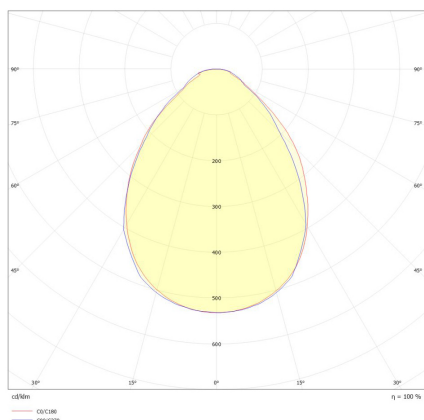

## ELP13 2063MA.3984L

LED-Einlegepanel, weiß, Modul 625, rechteckig, MICROPAL®, UGR<19, IP44, L 1245 x B 190 mm

**FRISCH-Licht®**  
Technische LED-Beleuchtung

Systembild

### Leuchtdaten

#### Leuchtmittel / Lichttechnik

Bemessungslichtstrom	bis 3.900 lm
Lichtfarbe / Farbtemperatur	840 (neutralweiß) / 4000 K
Farbwiedergabeindex	CRI>80
LED-Lebensdauer	L <sub>80</sub> /B <sub>10</sub> (T <sub>q</sub> 25 °C) 50.000 Stunden
Photobiologische Klasse	I
Lichtverteilung	direkt 100%
Abstrahlwinkel	direkt 90°

#### Werkstoffe / Maße / Gewichte

Gehäusematerial / -farbe	Aluminium, weiß ähnlich RAL 9003
Abdeckung	PMMA MICROPAL®
Maße	L 1245 mm; B 190 mm; DA 1225 mm; DA 175 mm; ET 11,5 mm; ET 50 mm
Gewicht	2,090 kg