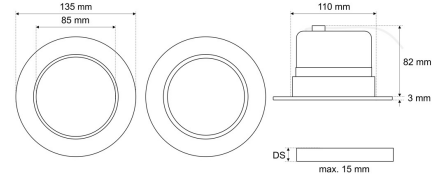

LED-Einbau-Downlight, weiß, rund, schwenkbar, Aluminium-Reflektor facettiert, UGR<19, CRI>90, IP40, D 135 mm

Systembild

#### Werkstoffe / Maße / Gewichte

Gehäusematerial / -farbe	Aluminium, weiß
Reflektor	Aluminium facettiert
Maße	D 135 mm; DA 110 mm; ET 82 mm;
Gewicht	0,300 kg

Entblendung UGR<19, für Bildschirmarbeitsplatz geeignet.

Gehäuse Aluminium, Farbe weiß, Reflektor Aluminium facettiert, Lichtverteilung direkt 100%, Abstrahlwinkel 60°,

Schutzklasse II, SELV, Stoßfestigkeit IK02, Schutzart IP40 raumseitig, Durchmesser 135 mm, Deckenausschnitt 110 mm, ET 82 mm, Gewicht 0,3 kg,