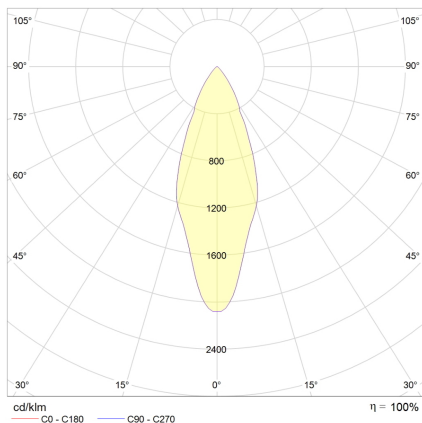

LED-Einbau-Downlight, weiß, rund, schwenkbar, Aluminium-Reflektor facettiert, UGR<19, CRI>90, IP40, D 135 mm

Systembild

### Leuchtendaten

#### Leuchtmittel / Lichttechnik

Bemessungslichtstrom	1450 lm
Lichtfarbe / Farbtemperatur	930 / 3000 K
Farbwiedergabeindex	CRI>90
LED-Lebensdauer	L <sub>80</sub> /B <sub>10</sub> (T <sub>q</sub> 25 °C) 40000 Stunden
Photobiologische Klasse	I
Lichtverteilung	direkt 100%
Abstrahlwinkel	direkt 60°

#### Werkstoffe / Maße / Gewichte

Gehäusematerial / -farbe	Aluminium, weiß
Reflektor	Aluminium facettiert
Maße	D 135 mm; DA 110 mm; ET 82 mm;
Gewicht	0,300 kg