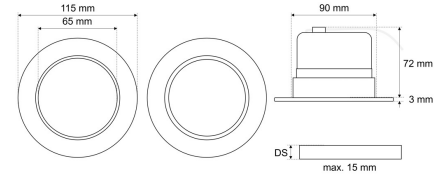

LED-Einbau-Downlight, Silber, rund, schwenkbar, Aluminium-Reflektor facettiert, UGR<19, CRI>90, IP40, D 115 mm

Systembild

Leuchtendaten

Elektrotechnik

| | |
|------------------------|----------------------------|
| Spannung | AC 220 - 240 V, 50 - 60 Hz |
| Elektrische Ausführung | schaltbar |
| Bemessungsleistung | 9 W |
| Lichtausbeute | 122 lm/W |

Werkstoffe / Maße / Gewichte

| | |
|--------------------------|-------------------------------|
| Gehäusematerial / -farbe | Aluminium, silber |
| Reflektor | Aluminium facettiert |
| Maße | D 115 mm; DA 90 mm; ET 72 mm; |
| Gewicht | 0,300 kg |

Ausschreibungstext

EDL 5353S.1193

LED-Einbau-Downlight, Silber, rund, schwenkbar, Aluminium-Reflektor facettiert, UGR<19, CRI>90, IP40, D 115 mm.

schaltbar, bis 300 mA, 1100 lm, 9 W, Lichtausbeute 122 Lumen/Watt, Lichtfarbe 930, warmweiß, 3000 Kelvin, Farbwiedergabeindex CRI>90, Lebensdauer L80/B10 (T_q 25 °C) 40.000 Stunden.

Entblendung UGR<19, für Bildschirmarbeitsplatz geeignet.

Gehäuse Aluminium, Farbe silber, Reflektor Aluminium facettiert, Lichtverteilung direkt 100%, Abstrahlwinkel 60°,

Schutzklasse II, SELV, Stoßfestigkeit IK02, Schutzart IP40 raumseitig, Durchmesser 115 mm, Deckenausschnitt 90 mm, ET 72 mm, Gewicht 0,3 kg,