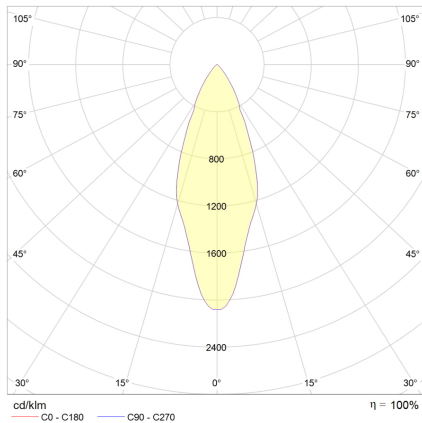

LED-Einbau-Downlight, Silber, rund, schwenkbar, Aluminium-Reflektor facettiert, UGR<19, CRI>90, IP40, D 115 mm

Systembild

Leuchtendaten

Elektrotechnik

| | |
|------------------------|----------------------------|
| Spannung | AC 220 - 240 V, 50 - 60 Hz |
| Elektrische Ausführung | schaltbar |
| Bemessungsleistung | 9 W |
| Lichtausbeute | 122 lm/W |

Leuchtmittel / Lichttechnik

| | |
|-----------------------------|---|
| Bemessungslichtstrom | 1100 lm |
| Lichtfarbe / Farbtemperatur | 930 / 3000 K |
| Farbwiedergabeindex | CRI>90 |
| LED-Lebensdauer | L ₈₀ /B ₁₀ (T _q 25 °C) 40000 Stunden |
| Photobiologische Klasse | I |
| Lichtverteilung | direkt 100% |
| Abstrahlwinkel | direkt 60° |

Werkstoffe / Maße / Gewichte

| | |
|--------------------------|-------------------------------|
| Gehäusematerial / -farbe | Aluminium, silber |
| Reflektor | Aluminium facettiert |
| Maße | D 115 mm; DA 90 mm; ET 72 mm; |
| Gewicht | 0,300 kg |

Ausschreibungstext

EDL 5353S.1193

LED-Einbau-Downlight, Silber, rund, schwenkbar, Aluminium-Reflektor facettiert, UGR<19, CRI>90, IP40, D 115 mm.

schaltbar, bis 300 mA, 1100 lm, 9 W, Lichtausbeute 122 Lumen/Watt, Lichtfarbe 930, warmweiß, 3000 Kelvin, Farbwiedergabeindex CRI>90, Lebensdauer L80/B10 (T_q 25 °C) 40.000 Stunden.