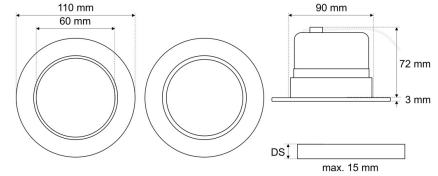

LED-Einbau-Downlight, weiß, rund, schwenkbar, Aluminium-Reflektor facettiert, UGR<19, CRI>90, IP40, D 110 mm

Systembild

Leuchtendaten	Ausschreibungstext
---------------	--------------------

Elektrotechnik

Spannung	AC 220 - 240 V, 50 - 60 Hz
Elektrische Ausführung	schaltbar
Bemessungsleistung	7 W
Lichtausbeute	121 lm/W

Leuchtmittel / Lichttechnik

Bemessungslichtstrom	850 lm
Lichtfarbe / Farbtemperatur	940 / 4000 K
Farbwiedergabeindex	CRI>90
LED-Lebensdauer	L ₈₀ /B ₁₀ (T _q 25 °C) 40000 Stunden
Photobiologische Klasse	I
Lichtverteilung	direkt 100%
Abstrahlwinkel	direkt 60°

Werkstoffe / Maße / Gewichte

Gehäusematerial / -farbe	Aluminium, weiß
Reflektor	Aluminium facettiert
Maße	D 110 mm; DA 90 mm; ET 72 mm;
Gewicht	0,200 kg

Prüfungen / Einsatzbedingungen

Montageart	Einbau
Schutzart	IP40
Schutzklasse	II
Stoßfestigkeit	IK02
Umgebungstemperatur T _a	-20 °C bis +45 °C

EDL 5352W.0994

LED-Einbau-Downlight, weiß, rund, schwenkbar, Aluminium-Reflektor facettiert, UGR<19, CRI>90, IP40, D 110 mm.
schaltbar, 850 lm, 7 W,
Lichtausbeute 121 Lumen/Watt,
Lichtfarbe 940, neutralweiß, 4000 Kelvin,
Farbwiedergabeindex CRI>90,
Lebensdauer L80/B10 (T_q 25 °C)
40.000 Stunden.
Entblendung UGR<19, für Bildschirmarbeitsplatz geeignet.
Gehäuse Aluminium,
Farbe weiß,
Reflektor Aluminium facettiert,
Lichtverteilung direkt 100%,
Abstrahlwinkel 60°,
Schutzklasse II, SELV,
Stoßfestigkeit IK02,
Schutzart IP40 raumseitig,
Durchmesser 110 mm,
Deckenausschnitt 90 mm, ET 72 mm,
Gewicht 0,2 kg,
Umgebungstemperatur T_a -20 °C bis +45 °C.
Schnellmontage-Federbefestigung.
Inkl. LED-Treiber ENEC geprüft.