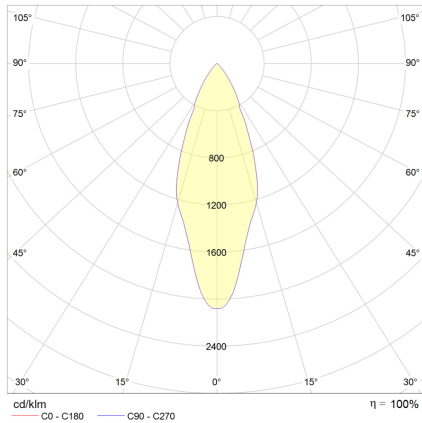

Datenblatt

EDL 5351W.0694

FRISCH-Licht®
Technische LED-Beleuchtung

LED-Einbau-Downlight, weiß, rund, schwenkbar, Aluminium-Reflektor facettiert, UGR<19, CRI>90, IP40, D 85 mm

Systembild

Leuchtendaten Ausschreibungstext

Elektrotechnik

Spannung	AC 220 - 240 V, 50 - 60 Hz
Elektrische Ausführung	schaltbar
Bemessungsleistung	5 W
Lichtausbeute	120 lm/W

Leuchtmittel / Lichttechnik

Bemessungslichtstrom	600 lm
Lichtfarbe / Farbtemperatur	940 / 4000 K
Farbwiedergabeindex	CRI>90
LED-Lebensdauer	L ₈₀ /B ₁₀ (T _q 25 °C) 40000 Stunden
Photobiologische Klasse	I
Lichtverteilung	direkt 100%
Abstrahlwinkel	direkt 60°

Werkstoffe / Maße / Gewichte

Gehäusematerial / -farbe	Aluminium, weiß
Reflektor	Aluminium facettiert
Maße	D 85 mm; DA 70 mm; ET 68 mm;
Gewicht	0,100 kg

Prüfungen / Einsatzbedingungen

Montageart	Einbau
Schutzart	IP40
Schutzklasse	II
Stoßfestigkeit	IK02
Umgebungstemperatur T _a	-20 °C bis +45 °C

EDL 5351W.0694

LED-Einbau-Downlight, weiß, rund, schwenkbar, Aluminium-Reflektor facettiert, UGR<19, CRI>90, IP40, D 85 mm.

schaltbar, 600 lm, 5 W,
Lichtausbeute 120 Lumen/Watt,
Lichtfarbe 940, neutralweiß, 4000 Kelvin,
Farbwiedergabeindex CRI>90,
Lebensdauer L80/B10 (T_q 25 °C)
40.000 Stunden.