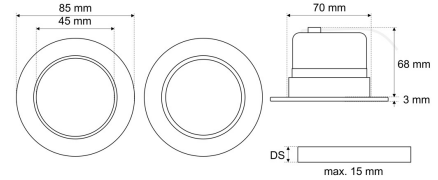

Datenblatt

EDL 5351W.0694

FRISCH-Licht®
Technische LED-Beleuchtung

LED-Einbau-Downlight, weiß, rund, schwenkbar, Aluminium-Reflektor facettiert, UGR<19, CRI>90, IP40, D 85 mm

Systembild

Leuchtendaten Ausschreibungstext

Werkstoffe / Maße / Gewichte

Gehäusematerial / -farbe	Aluminium, weiß
Reflektor	Aluminium facettiert
Maße	D 85 mm; DA 70 mm; ET 68 mm;
Gewicht	0,100 kg

Prüfungen / Einsatzbedingungen

Montageart	Einbau
Schutzart	IP40
Schutzklasse	II
Stoßfestigkeit	IK02
Umgebungstemperatur T _a	-20 °C bis +45 °C

EDL 5351W.0694

LED-Einbau-Downlight, weiß, rund, schwenkbar, Aluminium-Reflektor facettiert, UGR<19, CRI>90, IP40, D 85 mm.

schaltbar, 600 lm, 5 W,
Lichtausbeute 120 Lumen/Watt,
Lichtfarbe 940, neutralweiß, 4000 Kelvin,
Farbwiedergabeindex CRI>90,
Lebensdauer L80/B10 (T_q 25 °C)
40.000 Stunden.

Entblendung UGR<19, für Bildschirmarbeitsplatz geeignet.

Gehäuse Aluminium,
Farbe weiß,
Reflektor Aluminium facettiert,
Lichtverteilung direkt 100%,
Abstrahlwinkel 60°,

Schutzklasse II, SELV,
Stoßfestigkeit IK02,
Schutzart IP40 raumseitig,
Durchmesser 85 mm,
Deckenausschnitt 70 mm, ET 68 mm,
Gewicht 0,1 kg,
Umgebungstemperatur T_a -20 °C bis +45 °C.
Schnellmontage-Federbefestigung.
Inkl. LED-Treiber ENEC geprüft.