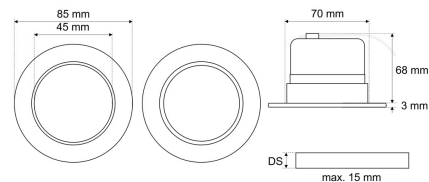

Datenblatt

EDL 5351W.0694

FRISCH-Licht®
Technische LED-Beleuchtung

LED-Einbau-Downlight, weiß, rund, schwenkbar, Aluminium-Reflektor facettiert, UGR<19, CRI>90, IP40, D 85 mm

Systembild

Leuchtendaten

Elektrotechnik

Werkstoffe / Maße / Gewichte

Gehäusematerial / -farbe	Aluminium, weiß
Reflektor	Aluminium facettiert
Maße	D 85 mm; DA 70 mm; ET 68 mm;
Gewicht	0,100 kg

Prüfungen / Einsatzbedingungen

Montageart	Einbau
Schutzart	IP40
Schutzklasse	II
Stoßfestigkeit	IK02
Umgebungstemperatur T _a	-20 °C bis +45 °C

Ausschreibungstext

EDL 5351W.0694

LED-Einbau-Downlight, weiß, rund, schwenkbar, Aluminium-Reflektor facettiert, UGR<19, CRI>90, IP40, D 85 mm.

schaltbar, bis 250 mA, 600 lm, 5 W, Lichtausbeute 120 Lumen/Watt, Lichtfarbe 940, neutralweiß, 4000 Kelvin, Farbwiedergabeindex CRI>90, Lebensdauer L80/B10 (T_q 25 °C) 40.000 Stunden.

Schutzart IP40 raumseitig,

Durchmesser 85 mm, Deckenausschnitt 70 mm, ET 68 mm, Gewicht 0,1 kg,

Umgebungstemperatur T_a -20 °C bis +45 °C.

Schnellmontage-Federbefestigung.

Inkl. LED-Treiber ENEC geprüft.

Fabrikat: FRISCH-Licht®