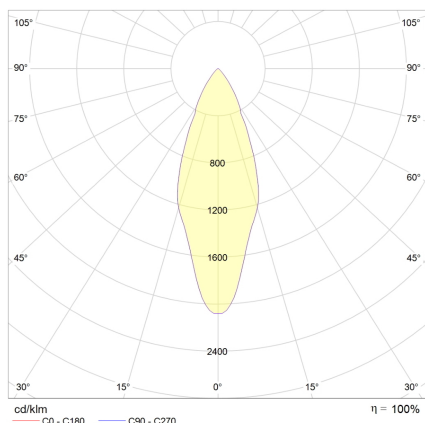

Datenblatt

EDL 5351W.0694

FRISCH-Licht®
Technische LED-Beleuchtung

LED-Einbau-Downlight, weiß, rund, schwenkbar, Aluminium-Reflektor facettiert, UGR<19, CRI>90, IP40, D 85 mm

Systembild

Leuchtendaten

Elektrotechnik

Spannung	AC 220 - 240 V, 50 - 60 Hz
Elektrische Ausführung	schaltbar
Bemessungsleistung	5 W
Lichtausbeute	120 lm/W

Leuchtmittel / Lichttechnik

Bemessungslichtstrom	600 lm
Lichtfarbe / Farbtemperatur	940 / 4000 K
Farbwiedergabeindex	CRI>90
LED-Lebensdauer	L ₈₀ /B ₁₀ (T _q 25 °C) 40000 Stunden
Photobiologische Klasse	I
Lichtverteilung	direkt 100%
Abstrahlwinkel	direkt 60°

Werkstoffe / Maße / Gewichte

Gehäusematerial / -farbe	Aluminium, weiß
Reflektor	Aluminium facettiert
Maße	D 85 mm; DA 70 mm; ET 68 mm;
Gewicht	0,100 kg

Prüfungen / Einsatzbedingungen

Montageart	Einbau
Schutzart	IP40
Schutzklasse	II
Stoßfestigkeit	IK02
Umgebungstemperatur T _a	-20 °C bis +45 °C

Ausschreibungstext

EDL 5351W.0694

LED-Einbau-Downlight, weiß, rund, schwenkbar, Aluminium-Reflektor facettiert, UGR<19, CRI>90, IP40, D 85 mm.

schaltbar, bis 250 mA, 600 lm, 5 W, Lichtausbeute 120 Lumen/Watt, Lichtfarbe 940, neutralweiß, 4000 Kelvin, Farbwiedergabeindex CRI>90, Lebensdauer L80/B10 (T_q 25 °C) 40.000 Stunden.