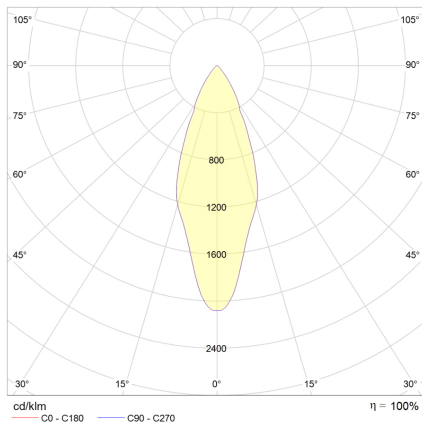

Datenblatt

EDL 5351W.0684

LED-Einbau-Downlight rund, schwenkbar, D 85 mm

FRISCH-Licht®
Technische LED-Beleuchtung

Systembild

Leuchtendaten

Elektrotechnik

Spannung	AC 220 - 240 V, 50 - 60 Hz
Elektrische Ausführung	schaltbar
Bemessungsleistung	7 W
Lichtausbeute	86 lm/W

Leuchtmittel / Lichttechnik

Bemessungslichtstrom	600 lm
Lichtfarbe / Farbtemperatur	840 / 4000 K
Farbwiedergabeindex	CRI>80
LED-Lebensdauer	L ₈₀ /B ₁₀ (T _q 25 °C) 35000 Stunden
Photobiologische Klasse	I
Lichtverteilung	direkt 100%
Abstrahlwinkel	direkt 40°

Werkstoffe / Maße / Gewichte

Gehäusematerial / -farbe	Aluminium, weiß
Reflektor	facettiert
Maße	D 85 mm; DA 68 mm; ET 55 mm;
Gewicht	0,140 kg

Prüfungen / Einsatzbedingungen

Montageart	Einbau
Schutzart	IP20
Schutzklasse	II
Stoßfestigkeit	IK02
Umgebungstemperatur T _a	-20 °C bis +35 °C

Ausschreibungstext

EDL 5351W.0684

LED-Einbau-Downlight rund, schwenkbar, D 85 mm.
schaltbar, 600 lm, 7 W,
Lichtausbeute 86 Lumen/Watt,
Lichtfarbe 840, neutralweiß, 4000 Kelvin,
Farbwiedergabeindex CRI>80,
Lebensdauer L80/B10 (T_q 25 °C)
35.000 Stunden.
Entblendung UGR<19, für Bildschirmarbeitsplatz
geeignet.
Gehäuse Aluminium,
Farbe weiß,
Reflektor facettiert,
Lichtverteilung direkt 100%,
Abstrahlwinkel 40°,
Schutzklasse II, SELV,
Stoßfestigkeit IK02,
Schutzart IP20,
Durchmesser 85 mm,
Deckenausschnitt 68 mm, ET 55 mm,
Gewicht 0,14 kg,
Umgebungstemperatur T_a -20 °C bis +35 °C.
Schnellmontage-Federbefestigung.