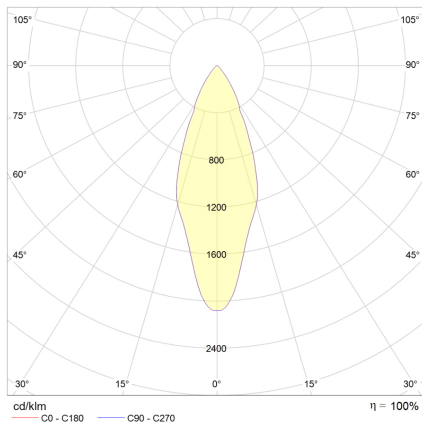

## EDL 5351W.0684

LED-Einbau-Downlight rund, schwenkbar, D 85 mm

**FRISCH-Licht®**  
Technische LED-Beleuchtung

Systembild

#### Leuchtmittel / Lichttechnik

Bemessungslichtstrom	600 lm
Lichtfarbe / Farbtemperatur	840 / 4000 K
Farbwiedergabeindex	CRI>80
LED-Lebensdauer	L <sub>80</sub> /B <sub>10</sub> (T <sub>q</sub> 25 °C) 35000 Stunden
Photobiologische Klasse	I
Lichtverteilung	direkt 100%
Abstrahlwinkel	direkt 40°

#### Werkstoffe / Maße / Gewichte

Gehäusematerial / -farbe	Aluminium, weiß
Reflektor	facettiert
Maße	D 85 mm; DA 68 mm; ET 55 mm;
Gewicht	0,140 kg

### Ausschreibungstext

EDL 5351W.0684

LED-Einbau-Downlight rund, schwenkbar, D 85 mm.  
schaltbar, 600 lm, 7 W,  
Lichtausbeute 86 Lumen/Watt,  
Lichtfarbe 840, neutralweiß, 4000 Kelvin,  
Farbwiedergabeindex CRI>80,  
Lebensdauer L80/B10 (T<sub>q</sub> 25 °C)  
35.000 Stunden.  
Entblendung UGR<19, für Bildschirmarbeitsplatz  
geeignet.  
Gehäuse Aluminium,  
Farbe weiß,  
Reflektor facettiert,  
Lichtverteilung direkt 100%,  
Abstrahlwinkel 40°,  
Schutzklasse II, SELV,  
Stoßfestigkeit IK02,  
Schutzart IP20,  
Durchmesser 85 mm,  
Deckenausschnitt 68 mm, ET 55 mm,  
Gewicht 0,14 kg,  
Umgebungstemperatur T<sub>a</sub> -20 °C bis +35 °C.  
Schnellmontage-Federbefestigung.