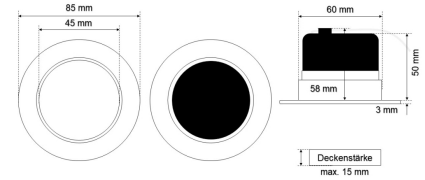

## EDL 5351W.0684

LED-Einbau-Downlight rund, schwenkbar, D 85 mm

**FRISCH-Licht®**  
Technische LED-Beleuchtung

Systembild

#### Leuchtmittel / Lichttechnik

Bemessungslichtstrom	600 lm
Lichtfarbe / Farbtemperatur	840 / 4000 K
Farbwiedergabeindex	CRI>80
LED-Lebensdauer	L <sub>80</sub> /B <sub>10</sub> (T <sub>q</sub> 25 °C) 35000 Stunden
Photobiologische Klasse	I
Lichtverteilung	direkt 100%
Abstrahlwinkel	direkt 40°

#### Werkstoffe / Maße / Gewichte

Gehäusematerial / -farbe	Aluminium, weiß
Reflektor	facettiert
Maße	D 85 mm; DA 68 mm; ET 55 mm;
Gewicht	0,140 kg

### Ausschreibungstext

EDL 5351W.0684

LED-Einbau-Downlight rund, schwenkbar, D 85 mm.  
schaltbar, 600 lm, 7 W,  
Lichtausbeute 86 Lumen/Watt,  
Lichtfarbe 840, neutralweiß, 4000 Kelvin,  
Farbwiedergabeindex CRI>80,  
Lebensdauer L80/B10 (T<sub>q</sub> 25 °C)  
35.000 Stunden.  
Entblendung UGR<19, für Bildschirmarbeitsplatz  
geeignet.  
Gehäuse Aluminium,  
Farbe weiß,  
Reflektor facettiert,  
Lichtverteilung direkt 100%,  
Abstrahlwinkel 40°,  
Schutzklasse II, SELV,  
Stoßfestigkeit IK02,  
Schutzart IP20,  
Durchmesser 85 mm,  
Deckenausschnitt 68 mm, ET 55 mm,  
Gewicht 0,14 kg,  
Umgebungstemperatur T<sub>a</sub> -20 °C bis +35 °C.  
Schnellmontage-Federbefestigung.