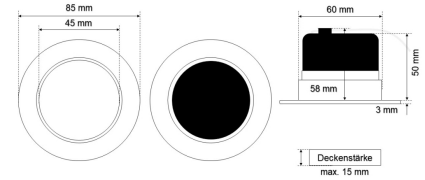

Datenblatt

EDL 5351W.0684

LED-Einbau-Downlight rund, schwenkbar, D 85 mm

FRISCH-Licht®
Technische LED-Beleuchtung

Systembild

Leuchtendaten

Elektrotechnik

Spannung	AC 220 - 240 V, 50 - 60 Hz
Elektrische Ausführung	schaltbar
Bemessungsleistung	7 W
Lichtausbeute	86 lm/W

Leuchtmittel / Lichttechnik

Bemessungslichtstrom	600 lm
Lichtfarbe / Farbtemperatur	840 / 4000 K
Farbwiedergabeindex	CRI>80
LED-Lebensdauer	L ₈₀ /B ₁₀ (T _q 25 °C) 35000 Stunden
Photobiologische Klasse	I
Lichtverteilung	direkt 100%
Abstrahlwinkel	direkt 40°

Werkstoffe / Maße / Gewichte

Gehäusematerial / -farbe	Aluminium, weiß
Reflektor	facettiert
Maße	D 85 mm; DA 68 mm; ET 55 mm;
Gewicht	0,140 kg

Prüfungen / Einsatzbedingungen

Montageart	Einbau
Schutzart	IP20
Schutzklasse	II
Stoßfestigkeit	IK02
Umgebungstemperatur T _a	-20 °C bis +35 °C

Ausschreibungstext

EDL 5351W.0684

LED-Einbau-Downlight rund, schwenkbar, D 85 mm.
schaltbar, 600 lm, 7 W,
Lichtausbeute 86 Lumen/Watt,
Lichtfarbe 840, neutralweiß, 4000 Kelvin,
Farbwiedergabeindex CRI>80,
Lebensdauer L80/B10 (T_q 25 °C)
35.000 Stunden.
Entblendung UGR<19, für Bildschirmarbeitsplatz
geeignet.
Gehäuse Aluminium,
Farbe weiß,
Reflektor facettiert,
Lichtverteilung direkt 100%,
Abstrahlwinkel 40°,
Schutzklasse II, SELV,
Stoßfestigkeit IK02,
Schutzart IP20,
Durchmesser 85 mm,
Deckenausschnitt 68 mm, ET 55 mm,
Gewicht 0,14 kg,
Umgebungstemperatur T_a -20 °C bis +35 °C.
Schnellmontage-Federbefestigung.