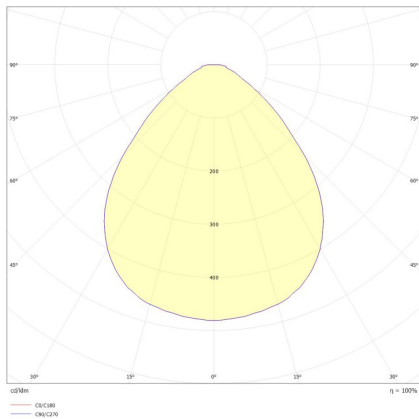

## EDL 2654MP.2584DAW

LED-Einbau-Downlight, weiß, grau oder schwarz, rund, DALI, mikroprismatisch, UGR<19, IP65, D 225 mm

**FRISCH-Licht®**  
Technische LED-Beleuchtung

Systembild

#### Leuchtmittel / Lichttechnik

Bemessungslichtstrom	bis 2.500 lm
Lichtfarbe / Farbtemperatur	840 / 4000 K
Farbwiedergabeindex	CRI>80
LED-Lebensdauer	L <sub>80</sub> /B <sub>20</sub> (T <sub>q</sub> 25 °C) 80000 Stunden
Photobiologische Klasse	I
Lichtverteilung	direkt 100%
Abstrahlwinkel	direkt 60°

#### Werkstoffe / Maße / Gewichte

Gehäusematerial / -farbe	Aluminium, weiß ähnlich RAL 9003
Abdeckung	PMMA mikroprismatisch
Maße	D 225 mm; DA 205 mm; ET 55 mm;
Gewicht	0,900 kg