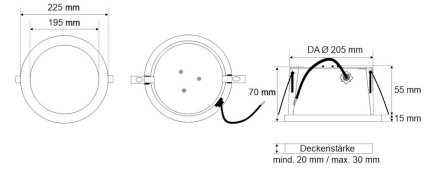

## EDL 2654MP.2584DAW

LED-Einbau-Downlight, weiß, grau oder schwarz, rund, DALI, mikroprismatisch, UGR<19, IP65, D 225 mm

**FRISCH-Licht®**  
Technische LED-Beleuchtung

Systembild

#### Werkstoffe / Maße / Gewichte

Gehäusematerial / -farbe	Aluminium, weiß ähnlich RAL 9003
Abdeckung	PMMA mikroprismatisch
Maße	D 225 mm; DA 205 mm; ET 55 mm;
Gewicht	0,900 kg