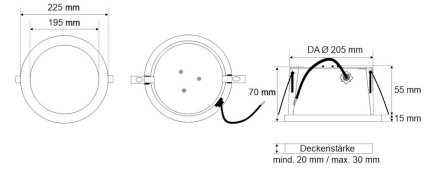

## EDL 2654MP.2583DAW

LED-Einbau-Downlight, weiß, grau oder schwarz, rund, DALI, mikroprismatisch, UGR<19, IP65, D 225 mm

**FRISCH-Licht®**  
Technische LED-Beleuchtung

Systembild

#### Werkstoffe / Maße / Gewichte

Gehäusematerial / -farbe	Aluminium, weiß ähnlich RAL 9003
Abdeckung	PMMA mikroprismatisch
Maße	D 225 mm; DA 205 mm; ET 55 mm;
Gewicht	0,900 kg