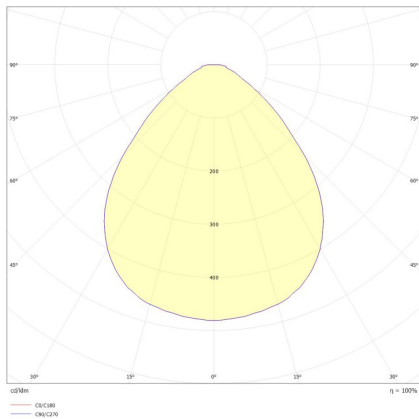

## EDL 2654MP.2583DAW

LED-Einbau-Downlight, weiß, grau oder schwarz, rund, DALI, mikroprismatisch, UGR<19, IP65, D 225 mm

**FRISCH-Licht®**  
Technische LED-Beleuchtung

Systembild

### Leuchtdaten

#### Leuchtmittel / Lichttechnik

Bemessungslichtstrom	bis 2.500 lm
Lichtfarbe / Farbtemperatur	830 / 3000 K
Farbwiedergabeindex	CRI>80
LED-Lebensdauer	L <sub>80</sub> /B <sub>20</sub> (T <sub>q</sub> 25 °C) 80000 Stunden
Photobiologische Klasse	I
Lichtverteilung	direkt 100%
Abstrahlwinkel	direkt 60°

#### Werkstoffe / Maße / Gewichte

Gehäusematerial / -farbe	Aluminium, weiß ähnlich RAL 9003
Abdeckung	PMMA mikroprismatisch
Maße	D 225 mm; DA 205 mm; ET 55 mm;
Gewicht	0,900 kg