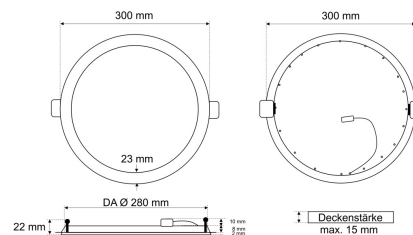

## EDL 2654MA.3082-6L

LED-Einbau-Downlight, weiß, rund, flache Ausführung, wählbare Lichtfarbe, MICROPAL®, UGR<19, IP54, D 300 mm

**FRISCH-Licht®**  
Technische LED-Beleuchtung

Systembild

#### Werkstoffe / Maße / Gewichte

Gehäusematerial / -farbe	Aluminium, weiß ähnlich RAL 9003
Abdeckung	PMMA MICROPAL®
Maße	D 300 mm; DA 280 mm; ET 20 (inkl. Treiber 50) mm;
Gewicht	0,800 kg

Stoßfestigkeit IK05,

Schutzart IP54 raumseitig,

Durchmesser 300 mm,

Deckenausschnitt 280 mm, ET 20 (inkl. Treiber 50) mm,

Gewicht 0,8 kg,

Umgebungstemperatur T<sub>a</sub> -20 °C bis +35 °C.

Schnellmontage-Federbefestigung.