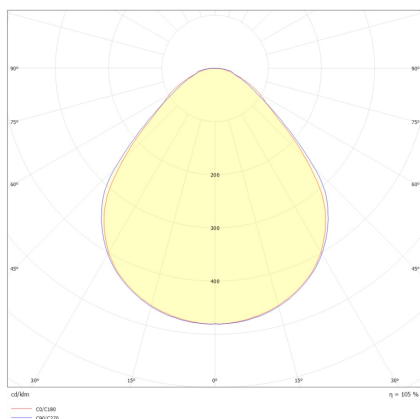

Datenblatt

EDL 2654MA.3082-6L

LED-Einbau-Downlight, weiß, rund, flache Ausführung, wählbare Lichtfarbe, MICROPAL®, UGR<19, IP54, D 300 mm

FRISCH-Licht®
Technische LED-Beleuchtung

Leuchtendaten

Elektrotechnik

Spannung	Treiber abhängig
Elektrische Ausführung	Treiber abhängig
Bemessungsleistung	bis 25 W
Lichtausbeute	120 lm/W

Leuchtmittel / Lichttechnik

Bemessungslichtstrom	bis 3.000 lm
Lichtfarbe / Farbtemperatur	830/840/865 (per Schalter wählbar) / 3000/4000/6500 K
Farbwiedergabeindex	CRI>80
LED-Lebensdauer	L₈₀/B₁₀ (T_q 25 °C) 50.000 Stunden
Photobiologische Klasse	I
Lichtverteilung	direkt 100%
Abstrahlwinkel	direkt 120°

Werkstoffe / Maße / Gewichte

Gehäusematerial / -farbe	Aluminium, weiß ähnlich RAL 9003
Abdeckung	PMMA MICROPAL®
Maße	D 300 mm; DA 280 mm; DA mm; ET 20 mm; ET 50 mm
Gewicht	0,800 kg

Prüfungen / Einsatzbedingungen

Montageart	Einbau
Schutzart	IP54
Schutzklasse	II
Stoßfestigkeit	IK05
Umgebungstemperatur T_a	-20 bis +35

Ausschreibungstext

EDL 2654MA.3082-6L

LED-Einbau-Downlight, weiß, rund, flache Ausführung, wählbare Lichtfarbe, MICROPAL®, UGR<19, IP54, D 300 mm.

Tr. abhängig, bis 800 mA, bis 800 mA, bis 3.000 lm, bis 25 W,

Lichtausbeute 120 Lumen/Watt, Lichtfarbe 830/840/865, per Schalter wählbar, 3000/4000/6500 Kelvin, Farbwiedergabeindex CRI>80, Lebensdauer L80/B10 (T_q 25 °C) 50.000 Stunden.

Abdeckung PMMA MICROPAL®, Entblendung UGR<19, für Bildschirmarbeitsplatz geeignet.

Gehäuse Aluminium, Farbe weiß, ähnlich RAL 9003,

Lichtverteilung direkt 100%, Abstrahlwinkel 120°,

Schutzklasse II, SELV,

Stoßfestigkeit IK05,

Schutzart IP54 raumseitig,

Durchmesser 300 mm,

Deckenausschnitt 280 mm, ET 20 (inkl. Treiber 50) mm,

Gewicht 0,8 kg,

Umgebungstemperatur T_a -20 °C bis +35 °C.

Schnellmontage-Federbefestigung.

LED-Treiber bitte separat bestellen.

Fabrikat: FRISCH-Licht®

Typ: EDL 2654MA.3082-6L

Optional

Multipower, DALI2, DIM 1-10 V, Phasen-/abschrittdimmbar, CASAMBI/Bluetooth, Notlicht 3 Stunden, AC/DC