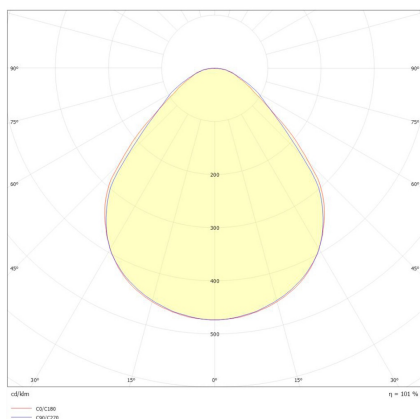

## EDL 2554MA.2482-6L

LED-Einbau-Downlight, weiß, rund, flache Ausführung, wählbare Lichtfarbe, MICROPAL®, UGR<19, IP54, D 225 mm

**FRISCH-Licht®**  
Technische LED-Beleuchtung

Systembild

#### Leuchtmittel / Lichttechnik

Bemessungslichtstrom	bis 2.400 lm
Lichtfarbe / Farbtemperatur	830/840/865 / 3000/4000/6500 K
Farbwiedergabeindex	CRI>80
LED-Lebensdauer	L <sub>80</sub> /B <sub>10</sub> (T <sub>a</sub> 25 °C) 50000 Stunden
Photobiologische Klasse	I
Lichtverteilung	direkt 100%
Abstrahlwinkel	direkt 120°