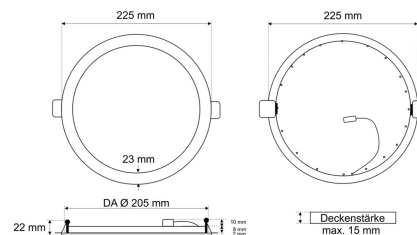

## EDL 2554MA.2482-6L

LED-Einbau-Downlight, weiß, rund, flache Ausführung, wählbare Lichtfarbe, MICROPAL®, UGR<19, IP54, D 225 mm

**FRISCH-Licht®**  
Technische LED-Beleuchtung

Systembild

#### Werkstoffe / Maße / Gewichte

Gehäusematerial / -farbe	Aluminium, weiß ähnlich RAL 9003
Abdeckung	PMMA MICROPAL®
Maße	D 225 mm; DA 205 mm; ET 20 (inkl. Treiber 50) mm;
Gewicht	0,500 kg

Stoßfestigkeit IK05, Schutzart IP54 raumseitig,

Durchmesser 225 mm, Deckenausschnitt 205 mm, ET 20 (inkl. Treiber 50) mm, Gewicht 0,5 kg,

Umgebungstemperatur T<sub>a</sub> -20 °C bis +35 °C. Schnellmontage-Federbefestigung.