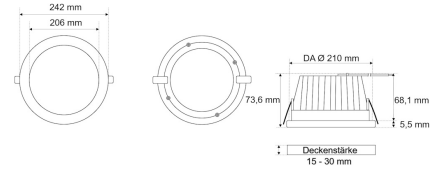

## EDL 2242SG.4484L

LED-Einbau-Downlight, weiß, rund, satiniertes Glas, Highpower, Aluminium-Reflektor, IP44, D 242 mm

**FRISCH-Licht®**  
Technische LED-Beleuchtung

Systembild

#### Werkstoffe / Maße / Gewichte

Gehäusematerial / -farbe	Aluminium, weiß ähnlich RAL 9003
Reflektor	Aluminium
Maße	D 242 mm; DA 210 mm; ET 69 mm;
Gewicht	0,990 kg

Schutzklasse III, SELV, Stoßfestigkeit IK07, Schutzart IP44 raumseitig, Durchmesser 242 mm, Deckenausschnitt 210 mm, ET 69 mm, Gewicht 0,99 kg,

Umgebungstemperatur T<sub>a</sub> -20 °C bis +45 °C.

Schnellmontage-Federbefestigung.