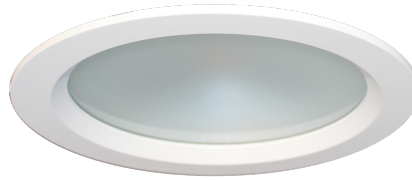

## EDL 2242SG.4484L

LED-Einbau-Downlight, weiß, rund, satiniertes Glas, Highpower, Aluminium-Reflektor, IP44, D 242 mm

**FRISCH-Licht®**  
Technische LED-Beleuchtung

Systembild

#### Werkstoffe / Maße / Gewichte

Gehäusematerial / -farbe	Aluminium, weiß ähnlich RAL 9003
Reflektor	Aluminium
Maße	D 242 mm; DA 210 mm; ET 69 mm;
Gewicht	0,990 kg

### Ausschreibungstext

EDL 2242SG.4484L

LED-Einbau-Downlight, weiß, rund, satiniertes Glas, Highpower, Aluminium-Reflektor, IP44, D 242 mm.

Tr. abhängig, bis 1050 mA, bis 1050 mA, bis 4.450 lm, bis 22 W,

Lichtausbeute bis 134 Lumen/Watt, Lichtfarbe 840, neutralweiß, 4000 Kelvin, Farbwiedergabeindex CRI>80, Lebensdauer L80/B10 (T<sub>q</sub> 25 °C) 50000 Stunden.

Abdeckung Glas satiniert, Gehäuse Aluminium, Farbe weiß, ähnlich RAL 9003, Reflektor Aluminium, Lichtverteilung direkt 100%, Abstrahlwinkel 82°,