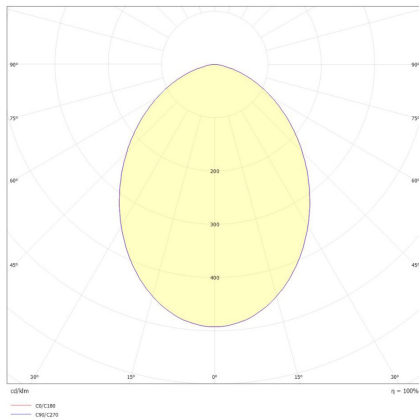

Datenblatt

EDL 2242SG.4484L

LED-Einbau-Downlight, weiß, rund, satiniertes Glas, Highpower, Aluminium-Reflektor, IP44, D 242 mm

FRISCH-Licht®
Technische LED-Beleuchtung

Leuchtdaten

Elektrotechnik

Spannung	Treiber abhängig
Elektrische Ausführung	Treiber abhängig
Bemessungsleistung	bis 22 W
Lichtausbeute	bis 134 lm/W

Leuchtmittel / Lichttechnik

Bemessungslichtstrom	bis 4.450 lm
Lichtfarbe / Farbtemperatur	840 / 4000 K
Farbwiedergabeindex	CRI>80
LED-Lebensdauer	L₈₀/B₁₀ (T_q 25 °C) 50000 Stunden
Photobiologische Klasse	I
Lichtverteilung	direkt 100%
Abstrahlwinkel	direkt 82°

Werkstoffe / Maße / Gewichte

Gehäusematerial / -farbe	Aluminium, weiß ähnlich RAL 9003
Reflektor	Aluminium
Maße	D 242 mm; DA 210 mm; ET 69 mm;
Gewicht	0,990 kg

Prüfungen / Einsatzbedingungen

Montageart	Einbau
Schutzart	IP44
Schutzklasse	III
Stoßfestigkeit	IK07
Umgebungstemperatur T_a	-20 °C bis +45 °C

Ausschreibungstext

EDL 2242SG.4484L

LED-Einbau-Downlight, weiß, rund, satiniertes Glas, Highpower, Aluminium-Reflektor, IP44, D 242 mm.

Tr. abhängig, bis 1050 mA, bis 1050 mA, bis 4.450 lm, bis 22 W,

Lichtausbeute bis 134 Lumen/Watt, Lichtfarbe 840, neutralweiß, 4000 Kelvin, Farbwiedergabeindex CRI>80, Lebensdauer L80/B10 (T_q 25 °C) 50000 Stunden.

Abdeckung Glas satiniert, Gehäuse Aluminium, Farbe weiß, ähnlich RAL 9003, Reflektor Aluminium, Lichtverteilung direkt 100%, Abstrahlwinkel 82°,

Schutzklasse III, SELV, Stoßfestigkeit IK07, Schutzart IP44 raumseitig, Durchmesser 242 mm, Deckenausschnitt 210 mm, ET 69 mm, Gewicht 0,99 kg,

Umgebungstemperatur T_a -20 °C bis +45 °C.

Schnellmontage-Federbefestigung.

LED-Treiber bitte separat bestellen.

Fabrikat: FRISCH-Licht®

Typ: EDL 2242SG.4484L

Optional

Multipower, DALI2, 1-10 V dimmbar, Phasenanschnitt/-abschnitt dimmbar, CASAMBI/Bluetooth, Durchgangsverdrahtungstauglich, 3000 K, 5000K, Überwachungsbaustein