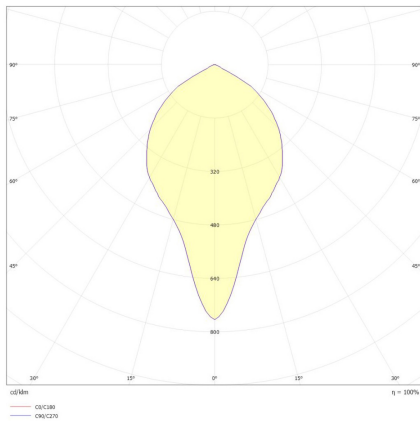

## EDL 2242HG.4884L

LED-Einbau-Downlight, weiß, rund, klares Glas, Highpower, Aluminium-Reflektor, IP44, D 242 mm

**FRISCH-Licht®**  
Technische LED-Beleuchtung

Systembild

#### Leuchtmittel / Lichttechnik

Bemessungslichtstrom	bis 4.800 lm
Lichtfarbe / Farbtemperatur	840 (neutralweiß) / 4000 K
Farbwiedergabeindex	CRI>80
LED-Lebensdauer	L <sub>80</sub> /B <sub>10</sub> (T <sub>a</sub> 25 °C) 50.000 Stunden
Photobiologische Klasse	I
Lichtverteilung	direkt 100%
Abstrahlwinkel	direkt 70°

#### Werkstoffe / Maße / Gewichte

Gehäusematerial / -farbe	Aluminium, weiß ähnlich RAL 9003
Reflektor	Aluminium
Maße	D 242 mm; DA 210 mm; DA mm; ET 69 mm; ET mm
Gewicht	0,990 kg

Abdeckung Glas klar, Gehäuse Aluminium, Farbe weiß, ähnlich RAL 9003, Reflektor Aluminium, Lichtverteilung direkt 100%, Abstrahlwinkel 70°,

Schutzklasse III, SELV, Stoßfestigkeit IK07, Schutzart IP44 raumseitig, Durchmesser 242 mm, Deckenausschnitt 210 mm, ET 69 mm, Gewicht 0,99 kg,