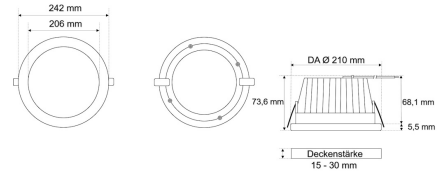

## EDL 2242HG.4884L

LED-Einbau-Downlight, weiß, rund, klares Glas, Highpower, Aluminium-Reflektor, IP44, D 242 mm

**FRISCH-Licht®**  
Technische LED-Beleuchtung

Systembild

#### Werkstoffe / Maße / Gewichte

Gehäusematerial / -farbe	Aluminium, weiß ähnlich RAL 9003
Reflektor	Aluminium
Maße	D 242 mm; DA 210 mm; DA mm; ET 69 mm; ET mm
Gewicht	0,990 kg

### Ausschreibungstext

EDL 2242HG.4884L

LED-Einbau-Downlight, weiß, rund, klares Glas, Highpower, Aluminium-Reflektor, IP44, D 242 mm.

Tr. abhängig, bis 1050 mA, bis 1050 mA, bis 4.800 lm, bis 37 W,

Lichtausbeute bis 145 Lumen/Watt, Lichtfarbe 840, neutralweiß, 4000 Kelvin, Farbwiedergabeindex CRI>80, Lebensdauer L80/B10 (T<sub>a</sub> 25 °C) 50000 Stunden.

Abdeckung Glas klar, Gehäuse Aluminium, Farbe weiß, ähnlich RAL 9003, Reflektor Aluminium, Lichtverteilung direkt 100%, Abstrahlwinkel 70°,

Schutzklasse III, SELV, Stoßfestigkeit IK07, Schutzart IP44 raumseitig, Durchmesser 242 mm, Deckenausschnitt 210 mm, ET 69 mm, Gewicht 0,99 kg,