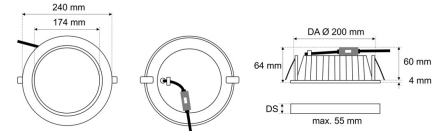

## EDL 2240MA.5083-6L

LED-Einbau-Downlight, weiß, rund, wählbare Lichtfarbe, MICROPAL®, UGR<19, IP44, D 240 mm

**FRISCH-Licht®**  
Technische LED-Beleuchtung

Systembild

#### Werkstoffe / Maße / Gewichte

Gehäusematerial / -farbe	Aluminium mit Aluminium Kühlprofilen, weiß
Abdeckung	PMMA MICROPAL®
Maße	D 240 mm; DA 200 mm; ET 60 mm;
Gewicht	kg

Stoßfestigkeit IK02,

Schutzart IP44 raumseitig,

Durchmesser 240 mm,

Deckenausschnitt 200 mm, ET 60 mm,

Umgebungstemperatur T<sub>a</sub> -20 °C bis +45 °C.

Schnellmontage-Federbefestigung.

LED-Treiber bitte separat bestellen.