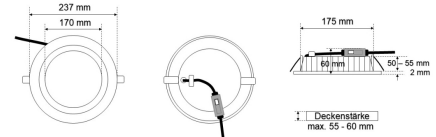

Datenblatt

EDL 2237MP.3282-6DA

LED-Einbau-Downlight rund, UGR<19, wählbare Lichtfarbe, IP44, D 237 mm

FRISCH-Licht®
Technische LED-Beleuchtung

Systembild

Leuchtendaten

Elektrotechnik

Spannung	AC 220 - 240 V, 50 - 60 Hz
Elektrische Ausführung	DALI
Bemessungsleistung	bis 30 W
Lichtausbeute	107 lm/W

Werkstoffe / Maße / Gewichte

Gehäusematerial / -farbe	Aluminium, weiß
Abdeckung	PMMA mikroprismatisch
Maße	D 237 mm; DA 200 mm; ET 60 mm;
Gewicht	0,680 kg

Prüfungen / Einsatzbedingungen

Montageart	Einbau
Schutzart	IP44
Schutzklasse	II
Stoßfestigkeit	IK02
Umgebungstemperatur T _a	-20 °C bis +35 °C

Ausschreibungstext

EDL 2237MP.3282-6DA

LED-Einbau-Downlight rund, UGR<19, wählbare Lichtfarbe, IP44, D 237 mm.

DALI, bis 700 mA, bis 3.200 lm, bis 30 W, Lichtausbeute 107 Lumen/Watt, Lichtfarbe 830/840/855, wählbar, 3000/4000/5500 Kelvin, Farbwiedergabeindex CRI>80, Lebensdauer L80/B10 (T_q 25 °C) 30.000 Stunden.

Schutzart IP44 raumseitig,

Durchmesser 237 mm,

Deckenausschnitt 200 mm, ET 60 mm,

Gewicht 0,68 kg,

Umgebungstemperatur T_a -20 °C bis +35 °C.

Schnellmontage-Federbefestigung.

Inkl. LED-Treiber ENEC geprüft.