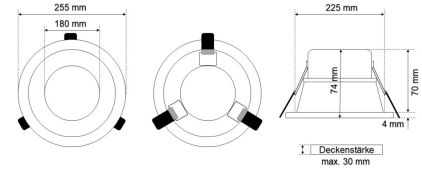

Datenblatt

EDL 2205MP.2683DA

LED-Einbau-Downlight rund, Mikroprismenstruktur, UGR<19, IP44, D 255 mm

FRISCH-Licht®
Technische LED-Beleuchtung

Systembild

Leuchtendaten

Elektrotechnik

Spannung	AC 220 - 240 V, 50 - 60 Hz
Elektrische Ausführung	DALI
Bemessungsleistung	bis 29 W
Lichtausbeute	90 lm/W

Werkstoffe / Maße / Gewichte

Gehäusematerial / -farbe	Aluminium, weiß
Abdeckung / Reflektor	PMMA mikroprismatisch / Aluminium
Maße	D 255 mm; DA 235 mm; ET 70 mm;
Gewicht	0,90 kg

Prüfungen / Einsatzbedingungen

Montageart	Einbau
Schutzart	IP44
Schutzklasse	II
Stoßfestigkeit	IK02
Umgebungstemperatur T _a	-20 °C bis +35 °C

Ausschreibungstext

EDL 2205MP.2683DA

LED-Einbau-Downlight rund, Mikroprismenstruktur, UGR<19, IP44, D 255 mm.

Durchmesser 255 mm, Deckenausschnitt 235 mm, ET

70 mm, Gewicht 0,9 kg,

Umgebungstemperatur T_a -20 °C bis +35 °C.

Werkzeuglose Montage durch Schnellmontage-

Federbefestigung.

Inkl. LED-Treiber ENEC geprüft.