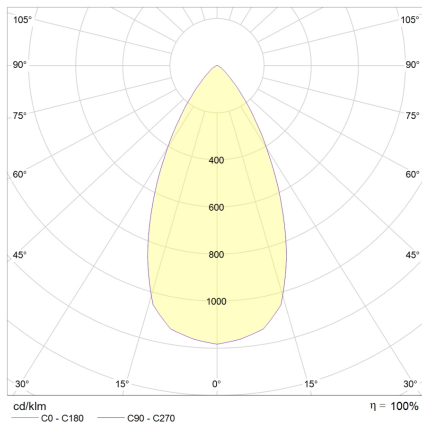

Datenblatt

EDL 2205MP.2683DA

LED-Einbau-Downlight rund, Mikroprismenstruktur, UGR<19, IP44, D 255 mm

FRISCH-Licht®
Technische LED-Beleuchtung

Systembild

Leuchtendaten

Elektrotechnik

Spannung	AC 220 - 240 V, 50 - 60 Hz
Elektrische Ausführung	DALI
Bemessungsleistung	bis 29 W
Lichtausbeute	90 lm/W

Leuchtmittel / Lichttechnik

Bemessungslichtstrom	bis 2.600 lm
Lichtfarbe / Farbtemperatur	830 / 3000
Farbwiedergabeindex	CRI>80
LED-Lebensdauer	L ₈₀ /B ₁₀ (T _q 25 °C) 50.000 Stunden
Photobiologische Klasse	I
Lichtverteilung	direkt 100%
Abstrahlwinkel	direkt 50°

Werkstoffe / Maße / Gewichte

Gehäusematerial / -farbe	Aluminium, weiß
Abdeckung / Reflektor	PMMA mikroprismatisch / Aluminium
Maße	D 255 mm; DA 235 mm; ET 70 mm;
Gewicht	0,90 kg

Prüfungen / Einsatzbedingungen