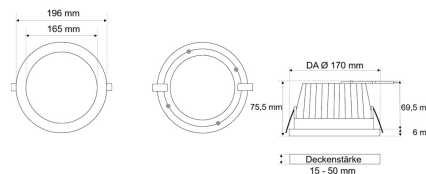

## EDL 2196SG.2985L

LED-Einbau-Downlight, weiß, rund, satiniertes Glas, Highpower, Aluminium-Reflektor, IP44, D 196 mm

**FRISCH-Licht®**  
Technische LED-Beleuchtung

Systembild

#### Werkstoffe / Maße / Gewichte

Gehäusematerial / -farbe	Aluminium, weiß ähnlich RAL 9003
Reflektor	Aluminium
Maße	D 196 mm; DA 170 mm; ET 70 mm;
Gewicht	0,680 kg

### Ausschreibungstext

EDL 2196SG.2985L

LED-Einbau-Downlight, weiß, rund, satiniertes Glas, Highpower, Aluminium-Reflektor, IP44, D 196 mm.

Tr. abhängig, bis 700 mA, bis 700 mA, bis 2.900 lm, bis 24 W,

Lichtausbeute bis 132 Lumen/Watt,

Lichtverteilung direkt 100%,

Abstrahlwinkel 78°,

Schutzklasse III, SELV,

Stoßfestigkeit IK07,

Schutzart IP44 raumseitig,

Durchmesser 196 mm,

Deckenausschnitt 170 mm, ET 70 mm,

Gewicht 0,68 kg,