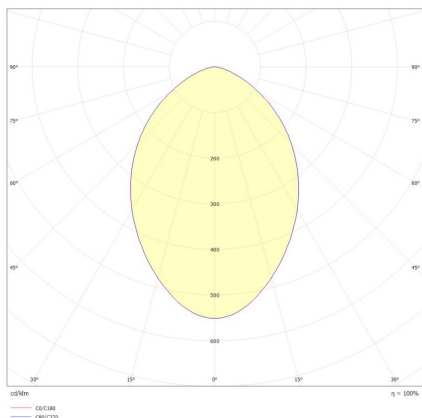

## EDL 2196SG.2985L

LED-Einbau-Downlight, weiß, rund, satiniertes Glas, Highpower, Aluminium-Reflektor, IP44, D 196 mm

**FRISCH-Licht®**  
Technische LED-Beleuchtung

Systembild

#### Leuchtmittel / Lichttechnik

Bemessungslichtstrom	bis 2.900 lm
Lichtfarbe / Farbtemperatur	850 / 5000 K
Farbwiedergabeindex	CRI>80
LED-Lebensdauer	L <sub>80</sub> /B <sub>10</sub> (T <sub>q</sub> 25 °C) 50000 Stunden
Photobiologische Klasse	I
Lichtverteilung	direkt 100%
Abstrahlwinkel	direkt 78°

#### Werkstoffe / Maße / Gewichte

Gehäusematerial / -farbe	Aluminium, weiß ähnlich RAL 9003
Reflektor	Aluminium
Maße	D 196 mm; DA 170 mm; ET 70 mm;
Gewicht	0,680 kg

Lichtverteilung direkt 100%,

Abstrahlwinkel 78°,

Schutzklasse III, SELV,

Stoßfestigkeit IK07,

Schutzart IP44 raumseitig,

Durchmesser 196 mm,

Deckenausschnitt 170 mm, ET 70 mm,

Gewicht 0,68 kg,