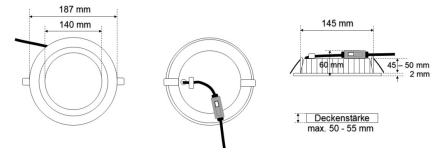

## EDL 2187MA.2583-6L

LED-Einbau-Downlight, weiß, rund, wählbare Lichtfarbe, MICROPAL®, UGR<19, IP44, D 187 mm

**FRISCH-Licht®**  
Technische LED-Beleuchtung

Systembild

#### Werkstoffe / Maße / Gewichte

Gehäusematerial / -farbe	Aluminium mit Aluminium Kühlprofilen, weiß
Abdeckung	PMMA MICROPAL®
Maße	D 187 mm; DA 160 mm; DA mm; ET 60 mm; ET mm
Gewicht	kg

Stoßfestigkeit IK02,

Schutzart IP44 raumseitig,

Durchmesser 187 mm,

Deckenausschnitt 160 mm, ET 60 mm,

Umgebungstemperatur T<sub>a</sub> -20 °C bis +45 °C.

Schnellmontage-Federbefestigung.

LED-Treiber bitte separat bestellen.