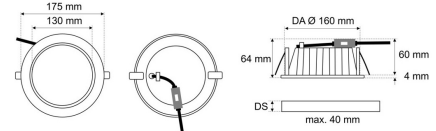

## EDL 2175MA.2082-4L

LED-Einbau-Downlight, weiß, rund, wählbare Lichtfarbe, MICROPAL®, UGR<19, IP44, D 175 mm

**FRISCH-Licht®**  
Technische LED-Beleuchtung

Systembild

#### Werkstoffe / Maße / Gewichte

Gehäusematerial / -farbe	Aluminium mit Aluminium Kühlprofilen, weiß
Abdeckung	PMMA MICROPAL®
Maße	D 175 mm; DA 160 mm; ET 60 mm;
Gewicht	kg

Stoßfestigkeit IK02,

Schutzart IP44 raumseitig,

Durchmesser 175 mm,

Deckenausschnitt 160 mm, ET 60 mm,

Umgebungstemperatur T<sub>a</sub> -20 °C bis +45 °C.

Schnellmontage-Federbefestigung.

Inkl. LED-Treiber ENEC geprüft.