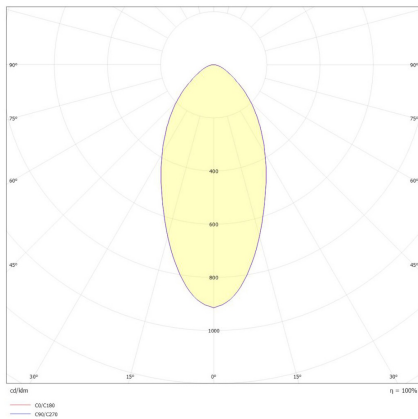

Datenblatt

EDL 2145SG.2985L

LED-Einbau-Downlight, weiß, rund, satiniertes Glas, Highpower, Aluminium-Reflektor, IP44, D 145 mm

FRISCH-Licht®
Technische LED-Beleuchtung

Systembild

Leuchtdaten

Elektrotechnik

| | |
|------------------------|------------------|
| Spannung | Treiber abhängig |
| Elektrische Ausführung | Treiber abhängig |
| Bemessungsleistung | bis 24 W |
| Lichtausbeute | bis 132 lm/W |

Leuchtmittel / Lichttechnik

| | |
|-----------------------------|---|
| Bemessungslichtstrom | bis 2.900 lm |
| Lichtfarbe / Farbtemperatur | 850 / 5000 K |
| Farbwiedergabeindex | CRI>80 |
| LED-Lebensdauer | L ₈₀ /B ₁₀ (T _q 25 °C) 50000 Stunden |
| Photobiologische Klasse | I |
| Lichtverteilung | direkt 100% |
| Abstrahlwinkel | direkt 50° |

Werkstoffe / Maße / Gewichte

| | |
|--------------------------|----------------------------------|
| Gehäusematerial / -farbe | Aluminium, weiß ähnlich RAL 9003 |
| Reflektor | Aluminium |
| Maße | D 145 mm; DA 125 mm; ET 68 mm; |
| Gewicht | 0,410 kg |

Abdeckung Glas satiniert, Gehäuse Aluminium, Farbe weiß, ähnlich RAL 9003, Reflektor Aluminium, Lichtverteilung direkt 100%, Abstrahlwinkel 50°, Schutzklasse III, SELV, Stoßfestigkeit IK07, Schutzart IP44 raumseitig, Durchmesser 145 mm, Deckenausschnitt 125 mm, ET 68 mm, Gewicht 0,41 kg, Umgebungstemperatur T_a -20 °C bis +45 °C. Schnellmontage-Federbefestigung. LED-Treiber bitte separat bestellen.