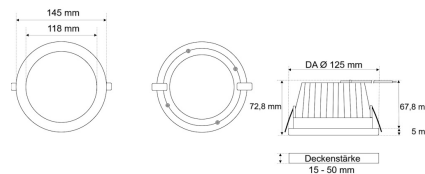

## EDL 2145SG.2985L

LED-Einbau-Downlight, weiß, rund, satiniertes Glas, Highpower, Aluminium-Reflektor, IP44, D 145 mm

**FRISCH-Licht®**  
Technische LED-Beleuchtung

Systembild

#### Werkstoffe / Maße / Gewichte

Gehäusematerial / -farbe	Aluminium, weiß ähnlich RAL 9003
Reflektor	Aluminium
Maße	D 145 mm; DA 125 mm; ET 68 mm;
Gewicht	0,410 kg

### Ausschreibungstext

EDL 2145SG.2985L

LED-Einbau-Downlight, weiß, rund, satiniertes Glas, Highpower, Aluminium-Reflektor, IP44, D 145 mm.

Tr. abhängig, bis 700 mA, bis 700 mA, bis 2.900 lm, bis 24 W,

Lichtausbeute bis 132 Lumen/Watt,

Lichtverteilung direkt 100%,

Abstrahlwinkel 50°,

Schutzklasse III, SELV,

Stoßfestigkeit IK07,

Schutzart IP44 raumseitig,

Durchmesser 145 mm,

Deckenausschnitt 125 mm, ET 68 mm,

Gewicht 0,41 kg,