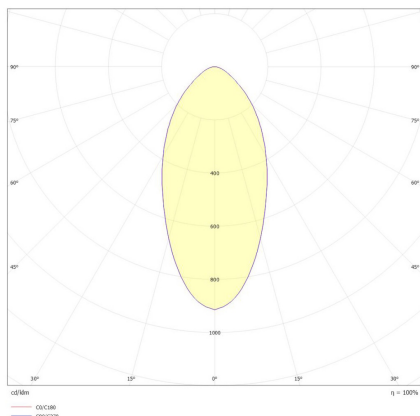

## EDL 2145SG.2985L

LED-Einbau-Downlight, weiß, rund, satiniertes Glas, Highpower, Aluminium-Reflektor, IP44, D 145 mm

**FRISCH-Licht®**  
Technische LED-Beleuchtung

Systembild

#### Leuchtmittel / Lichttechnik

Bemessungslichtstrom	bis 2.900 lm
Lichtfarbe / Farbtemperatur	850 / 5000 K
Farbwiedergabeindex	CRI>80
LED-Lebensdauer	L <sub>80</sub> /B <sub>10</sub> (T <sub>q</sub> 25 °C) 50000 Stunden
Photobiologische Klasse	I
Lichtverteilung	direkt 100%
Abstrahlwinkel	direkt 50°

#### Werkstoffe / Maße / Gewichte

Gehäusematerial / -farbe	Aluminium, weiß ähnlich RAL 9003
Reflektor	Aluminium
Maße	D 145 mm; DA 125 mm; ET 68 mm;
Gewicht	0,410 kg

Lichtverteilung direkt 100%,

Abstrahlwinkel 50°,

Schutzklasse III, SELV,

Stoßfestigkeit IK07,

Schutzart IP44 raumseitig,

Durchmesser 145 mm,

Deckenausschnitt 125 mm, ET 68 mm,

Gewicht 0,41 kg,