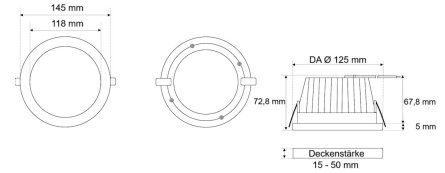

Datenblatt

EDL 2145SG.2985L

LED-Einbau-Downlight, weiß, rund, satiniertes Glas, Highpower, Aluminium-Reflektor, IP44, D 145 mm

FRISCH-Licht®
Technische LED-Beleuchtung

Systembild

Leuchtdaten

Elektrotechnik

| | |
|------------------------|------------------|
| Spannung | Treiber abhängig |
| Elektrische Ausführung | Treiber abhängig |
| Bemessungsleistung | bis 24 W |
| Lichtausbeute | bis 132 lm/W |

Werkstoffe / Maße / Gewichte

| | |
|--------------------------|----------------------------------|
| Gehäusematerial / -farbe | Aluminium, weiß ähnlich RAL 9003 |
| Reflektor | Aluminium |
| Maße | D 145 mm; DA 125 mm; ET 68 mm; |
| Gewicht | 0,410 kg |

Ausschreibungstext

EDL 2145SG.2985L

LED-Einbau-Downlight, weiß, rund, satiniertes Glas, Highpower, Aluminium-Reflektor, IP44, D 145 mm.

Tr. abhängig, bis 700 mA, bis 2.900 lm, bis 24 W, Lichtausbeute bis 132 Lumen/Watt, Lichtfarbe 850, tageslichtweiß, 5000 Kelvin, Farbwiedergabeindex CRI>80, Lebensdauer L80/B10 (T_q 25 °C) 50000 Stunden.

Abdeckung Glas satiniert, Gehäuse Aluminium, Farbe weiß, ähnlich RAL 9003, Reflektor Aluminium, Lichtverteilung direkt 100%, Abstrahlwinkel 50°, Schutzklasse III, SELV, Stoßfestigkeit IK07, Schutzart IP44 raumseitig, Durchmesser 145 mm, Deckenausschnitt 125 mm, ET 68 mm, Gewicht 0,41 kg, Umgebungstemperatur T_a -20 °C bis +45 °C. Schnellmontage-Federbefestigung. LED-Treiber bitte separat bestellen.