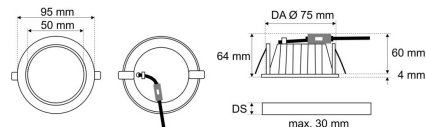

## EDL 2095MA.1082-4L

LED-Einbau-Downlight, weiß, rund, wählbare Lichtfarbe, MICROPAL®, UGR<19, IP44, D 95 mm

**FRISCH-Licht®**  
Technische LED-Beleuchtung

Systembild

#### Werkstoffe / Maße / Gewichte

Gehäusematerial / -farbe	Aluminium mit Aluminium Kühlprofilen, weiß
Abdeckung	PMMA MICROPAL®
Maße	D 95 mm; DA 75 mm; ET 60 mm;
Gewicht	kg

Gehäuse Aluminium mit Aluminium Kühlprofilen, Farbe weiß,

Lichtverteilung direkt 100%,

Abstrahlwinkel 110°,

Schutzklasse II, SELV,

Stoßfestigkeit IK02,

Schutzart IP44 raumseitig,

Durchmesser 95 mm,

Deckenausschnitt 75 mm, ET 60 mm,