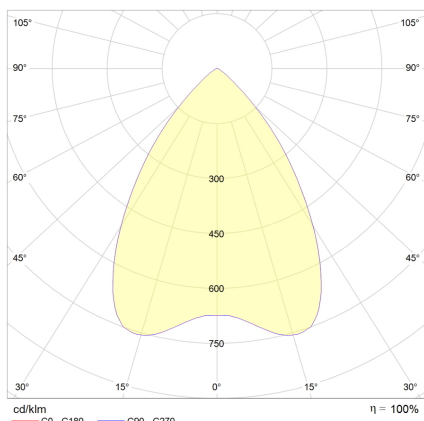

## EDL 2095MA.1082-4L

LED-Einbau-Downlight, weiß, rund, wählbare Lichtfarbe, MICROPAL®, UGR<19, IP44, D 95 mm

**FRISCH-Licht®**  
Technische LED-Beleuchtung

Systembild

#### Leuchtmittel / Lichttechnik

Bemessungslichtstrom	bis 950 lm
Lichtfarbe / Farbtemperatur	827/832/840 / 2700/3200/4000 K
Farbwiedergabeindex	CRI>80
LED-Lebensdauer	L <sub>80</sub> /B <sub>10</sub> (T <sub>q</sub> 25 °C) 50000 Stunden
Photobiologische Klasse	I
Lichtverteilung	direkt 100%
Abstrahlwinkel	direkt 110°