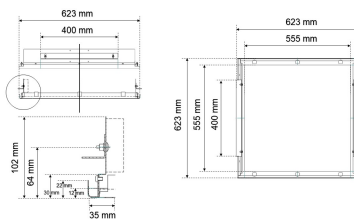

Datenblatt

EBR 623 W

Einbaurahmen für Einlegepanel Modul 600 (595/595)

FRISCH-Licht®
Technische LED-Beleuchtung

Systembild

Zubehördaten

Werkstoffe / Maße / Gewichte

Material / Farbe	Aluminium, weiß
Maße	L 623 mm; B 623 mm; H 22 mm; DA 608 x 608 mm; ET 80 mm;
Gewicht	2,80 kg

Ausschreibungstext

EBR 623 W

Einbaurahmen für LED-Panel Modul 600 (Metallkassettendecke) M 623.
Set wird in Einzelteilen geliefert.
Aluminiumprofil, weiß pulverbeschichtet.
Länge x Breite: 623 mm x 623 mm,
Einbautiefe: 80 mm.