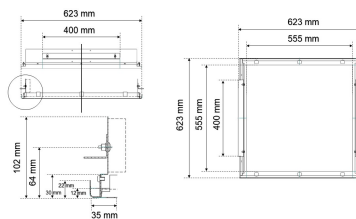

Datenblatt

EBR 623 W

Einbaurahmen für Einlegepanel Modul 600 (595/595)

FRISCH-Licht®
Technische LED-Beleuchtung

Systembild

Zubehördaten

Werkstoffe / Maße / Gewichte

Material / Farbe	Aluminium, weiß
Maße	L 623 mm; B 623 mm; H 22 mm; DA 608 x 608 mm; ET 80 mm;
Gewicht	2,80 kg

Ausschreibungstext

EBR 623 W

Einbaurahmen für LED-Panel Modul 600 (Metallkassettendecke) M 623.

Set wird in Einzelteilen geliefert.

Aluminiumprofil, weiß pulverbeschichtet.

Länge x Breite: 623 mm x 623 mm,

Einbautiefe: 80 mm.

Fabrikat: FRISCH-Licht®

Typ: EBR 623 W