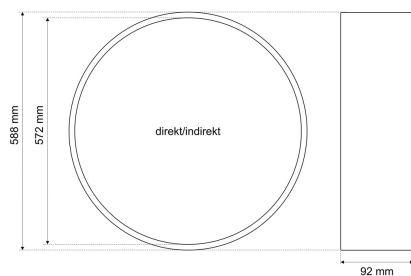

Datenblatt

DRZNED 7540

Dekorring direkt/indirekt D 582 mm, Edelstahloptik Titan (Zubehör zur Serie 7540 Premium / ECO zylindrisch)

FRISCH-Licht®
Technische LED-Beleuchtung

Systembild

Zubehördaten

Ausschreibungstext

Werkstoffe / Maße / Gewichte

Material / Farbe	Aluminium,
Maße	D 588 mm; H 92 mm;
Gewicht	0,570 kg

DRZNED 7540

Dekorring direkt/indirekt D 582 mm, Edelstahloptik Titan (Zubehör zur Serie 7540 Premium / ECO zylindrisch).

Gehäuse Aluminium,
Farbe Edelstahloptik,
Durchmesser 588 mm, Höhe 92 mm,
Gewicht 0,57 kg,

Fabrikat: FRISCH-Licht®
Typ: DRZNED 7540

Optional

direkt Strahlend, RAL nach Wahl