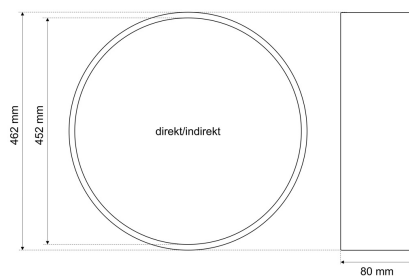

Datenblatt

DRZNED 7530

Dekorring direkt/indirekt D 462 mm, Edelstahloptik Titan (Zubehör zur Serie 7530 Premium / ECO zylindrisch)

FRISCH-Licht®
Technische LED-Beleuchtung

Systembild

Zubehördaten

Werkstoffe / Maße / Gewichte

Material / Farbe	Aluminium,
Maße	D 462 mm; H 80 mm;
Gewicht	0,440 kg

Ausschreibungstext

DRZNED 7530
Dekorring direkt/indirekt D 462 mm, Edelstahloptik Titan (Zubehör zur Serie 7530 Premium / ECO zylindrisch).
Gehäuse Aluminium,
Farbe Edelstahloptik,
Durchmesser 462 mm, Höhe 80 mm,
Gewicht 0,44 kg,
Fabrikat: FRISCH-Licht®
Typ: DRZNED 7530