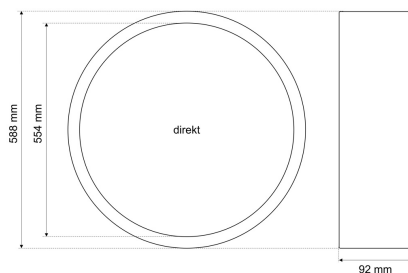

Datenblatt

DRZDED 7540

Dekorring direkt D 582 mm, RAL nach Wahl (Zubehör zur Serie 7540 Premium / ECO zylindrisch)

FRISCH-Licht®
Technische LED-Beleuchtung

Systembild

Zubehördaten

Ausschreibungstext

Werkstoffe / Maße / Gewichte

Material / Farbe	Aluminium,
Maße	D 588 mm; H 92 mm;
Gewicht	0,630 kg

DRZDED 7540

Dekorring direkt D 582 mm, RAL nach Wahl (Zubehör zur Serie 7540 Premium / ECO zylindrisch).

Gehäuse Aluminium,
Farbe Edelstahloptik,
Durchmesser 588 mm, Höhe 92 mm,
Gewicht 0,633 kg,