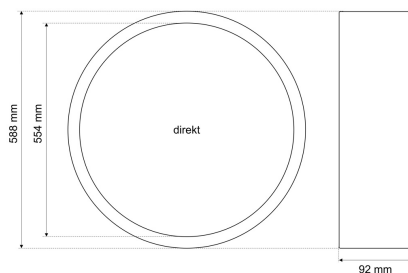

Datenblatt

DRZDED 7540

Dekorring direkt D 582 mm, RAL nach Wahl (Zubehör zur Serie 7540 Premium / ECO zylindrisch)

FRISCH-Licht®
Technische LED-Beleuchtung

Systembild

Zubehördaten

Ausschreibungstext

Werkstoffe / Maße / Gewichte

Material / Farbe	Aluminium,
Maße	D 588 mm; H 92 mm;
Gewicht	0,633 kg

DRZDED 7540

Dekorring direkt D 582 mm, RAL nach Wahl (Zubehör zur Serie 7540 Premium / ECO zylindrisch).

Gehäuse Aluminium,
Farbe Edelstahloptik,
Durchmesser 588 mm, Höhe 92 mm,
Gewicht 0,633 kg,