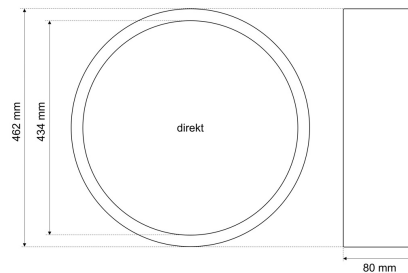

Datenblatt

DRZDED 7530

Dekorring direkt D 462 mm, RAL nach Wahl (Zubehör zur Serie 7530 Premium / ECO zylindrisch)

FRISCH-Licht®
Technische LED-Beleuchtung

Systembild

Zubehördaten

Ausschreibungstext

Werkstoffe / Maße / Gewichte

Material / Farbe	Aluminium,
Maße	D 462 mm; H 80 mm;
Gewicht	0,490 kg

DRZDED 7530

Dekorring direkt D 462 mm, RAL nach Wahl (Zubehör zur Serie 7530 Premium / ECO zylindrisch).

Gehäuse Aluminium,
Farbe Edelstahloptik,
Durchmesser 462 mm, Höhe 80 mm,
Gewicht 0,49 kg,