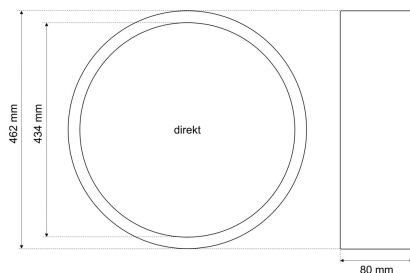

Datenblatt

DRZDED 7530

Dekorring direkt D 462 mm, RAL nach Wahl (Zubehör zur Serie 7530 Premium / ECO zylindrisch)

FRISCH-Licht®
Technische LED-Beleuchtung

Systembild

Zubehördaten

Ausschreibungstext

Werkstoffe / Maße / Gewichte

Material / Farbe	Aluminium,
Maße	D 462 mm; H 80 mm;
Gewicht	0,490 kg

DRZDED 7530

Dekorring direkt D 462 mm, RAL nach Wahl (Zubehör zur Serie 7530 Premium / ECO zylindrisch).

Gehäuse Aluminium,
Farbe Edelstahloptik,
Durchmesser 462 mm, Höhe 80 mm,
Gewicht 0,49 kg,