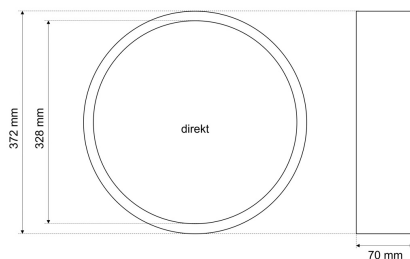

Datenblatt

DRZDED 7520

Dekorring direkt D 372 mm, RAL nach Wahl (Zubehör zur Serie 7520 Premium / ECO zylindrisch)

FRISCH-Licht®
Technische LED-Beleuchtung

Systembild

Zubehördaten

Ausschreibungstext

Werkstoffe / Maße / Gewichte

Material / Farbe	Aluminium,
Maße	D 372 mm; H 70 mm;
Gewicht	0,390 kg

DRZDED 7520

Dekorring direkt D 372 mm, RAL nach Wahl (Zubehör zur Serie 7520 Premium / ECO zylindrisch).

Gehäuse Aluminium,
Farbe Edelstahloptik,
Durchmesser 372 mm, Höhe 70 mm,
Gewicht 0,39 kg,