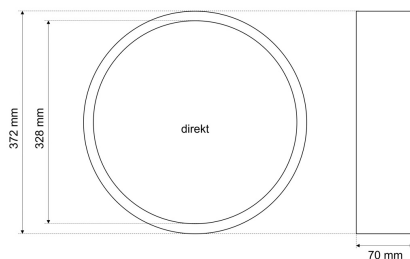

### DRZDED 7520

Dekorring direkt D 372 mm, RAL nach Wahl (Zubehör zur Serie 7520 Premium / ECO zylindrisch)

**FRISCH-Licht®**  
Technische LED-Beleuchtung

Systembild

##### Werkstoffe / Maße / Gewichte

Material / Farbe	Aluminium,
Maße	D 372 mm; H 70 mm;
Gewicht	0,390 kg

DRZDED 7520

Dekorring direkt D 372 mm, RAL nach Wahl (Zubehör zur Serie 7520 Premium / ECO zylindrisch).

Gehäuse Aluminium,  
Farbe Edelstahloptik,  
Durchmesser 372 mm, Höhe 70 mm,  
Gewicht 0,39 kg,

Fabrikat: FRISCH-Licht®  
Typ: DRZDED 7520