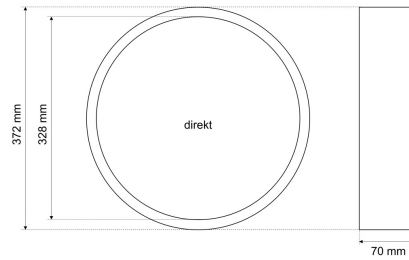

### DRZDED 7520

Dekorring direkt D 372 mm, RAL nach Wahl (Zubehör zur Serie 7520 Premium / ECO zylindrisch)

**FRISCH-Licht®**  
Technische LED-Beleuchtung

Systembild

##### Werkstoffe / Maße / Gewichte

Material / Farbe	Aluminium,
Maße	D 372 mm; H 70 mm;
Gewicht	0,390 kg

DRZDED 7520

Dekorring direkt D 372 mm, RAL nach Wahl (Zubehör zur Serie 7520 Premium / ECO zylindrisch).

Gehäuse Aluminium,  
Farbe Edelstahloptik,  
Durchmesser 372 mm, Höhe 70 mm,  
Gewicht 0,39 kg,

Fabrikat: FRISCH-Licht®  
Typ: DRZDED 7520