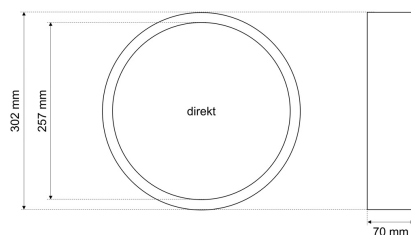

Datenblatt

DRZDED 7510

Dekorring direkt D 302 mm, Edelstahloptik Titan (Zubehör zur Serie 7510 Premium / ECO zylindrisch)

FRISCH-Licht®
Technische LED-Beleuchtung

Systembild

Zubehördaten

Ausschreibungstext

Werkstoffe / Maße / Gewichte

Material / Farbe	Aluminium,
Maße	D 302 mm; H 70 mm;
Gewicht	0,300 kg

DRZDED 7510

Dekorring direkt D 302 mm, Edelstahloptik Titan
(Zubehör zur Serie 7510 Premium / ECO zylindrisch).
Gehäuse Aluminium,
Farbe Edelstahloptik,
Durchmesser 302 mm, Höhe 70 mm,
Gewicht 0,3 kg,