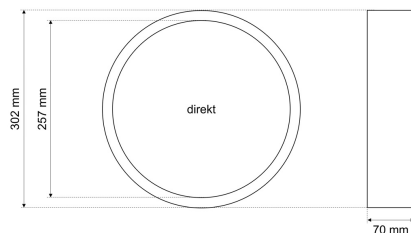

Datenblatt

DRZDED 7510

Dekorring direkt D 302 mm, Edelstahloptik Titan (Zubehör zur Serie 7510 Premium / ECO zylindrisch)

FRISCH-Licht®
Technische LED-Beleuchtung

Systembild

Zubehördaten

Ausschreibungstext

Werkstoffe / Maße / Gewichte

| | |
|------------------|--------------------|
| Material / Farbe | Aluminium, |
| Maße | D 302 mm; H 70 mm; |
| Gewicht | 0,300 kg |

DRZDED 7510

Dekorring direkt D 302 mm, Edelstahloptik Titan
(Zubehör zur Serie 7510 Premium / ECO zylindrisch).
Gehäuse Aluminium,
Farbe Edelstahloptik,
Durchmesser 302 mm, Höhe 70 mm,
Gewicht 0,3 kg,