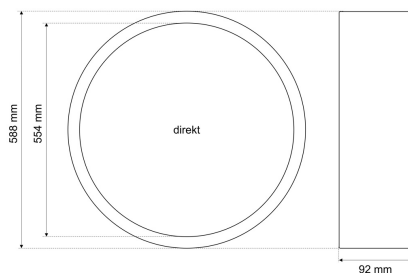

## DRZD 7540

Dekorring direkt D 582 mm, RAL nach Wahl (Zubehör zur Serie 7540 Premium / ECO zylindrisch)

**FRISCH-Licht®**  
Technische LED-Beleuchtung

Systembild

#### Werkstoffe / Maße / Gewichte

Material / Farbe	Aluminium,
Maße	D 588 mm; H 92 mm;
Gewicht	0,633 kg

DRZD 7540

Dekorring direkt D 582 mm, RAL nach Wahl (Zubehör zur Serie 7540 Premium / ECO zylindrisch).

Gehäuse Aluminium,  
Farbe RAL nach Wahl,  
Durchmesser 588 mm, Höhe 92 mm,  
Gewicht 0,633 kg,

Fabrikat: FRISCH-Licht®  
Typ: DRZD 7540