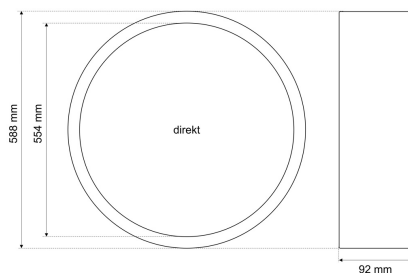

Datenblatt

DRZD 7540

Dekorring direkt D 582 mm, RAL nach Wahl (Zubehör zur Serie 7540 Premium / ECO zylindrisch)

FRISCH-Licht®
Technische LED-Beleuchtung

Systembild

Zubehördaten

Ausschreibungstext

Werkstoffe / Maße / Gewichte

Material / Farbe	Aluminium,
Maße	D 588 mm; H 92 mm;
Gewicht	0,630 kg

DRZD 7540

Dekorring direkt D 582 mm, RAL nach Wahl (Zubehör zur Serie 7540 Premium / ECO zylindrisch).

Gehäuse Aluminium,
Farbe RAL nach Wahl,
Durchmesser 588 mm, Höhe 92 mm,
Gewicht 0,633 kg,