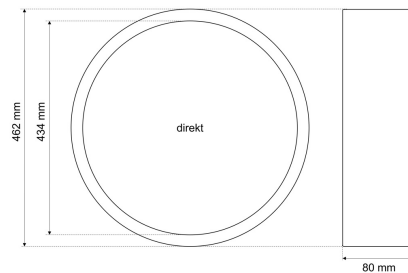

## DRZD 7530

Dekorring direkt D 462 mm, RAL nach Wahl (Zubehör zur Serie 7530 Premium / ECO zylindrisch)

**FRISCH-Licht®**  
Technische LED-Beleuchtung

Systembild

#### Werkstoffe / Maße / Gewichte

Material / Farbe	Aluminium,
Maße	D 462 mm; H 80 mm;
Gewicht	0,490 kg

DRZD 7530

Dekorring direkt D 462 mm, RAL nach Wahl (Zubehör zur Serie 7530 Premium / ECO zylindrisch).

Gehäuse Aluminium,  
Farbe RAL nach Wahl,  
Durchmesser 462 mm, Höhe 80 mm,  
Gewicht 0,49 kg,

Fabrikat: FRISCH-Licht®  
Typ: DRZD 7530